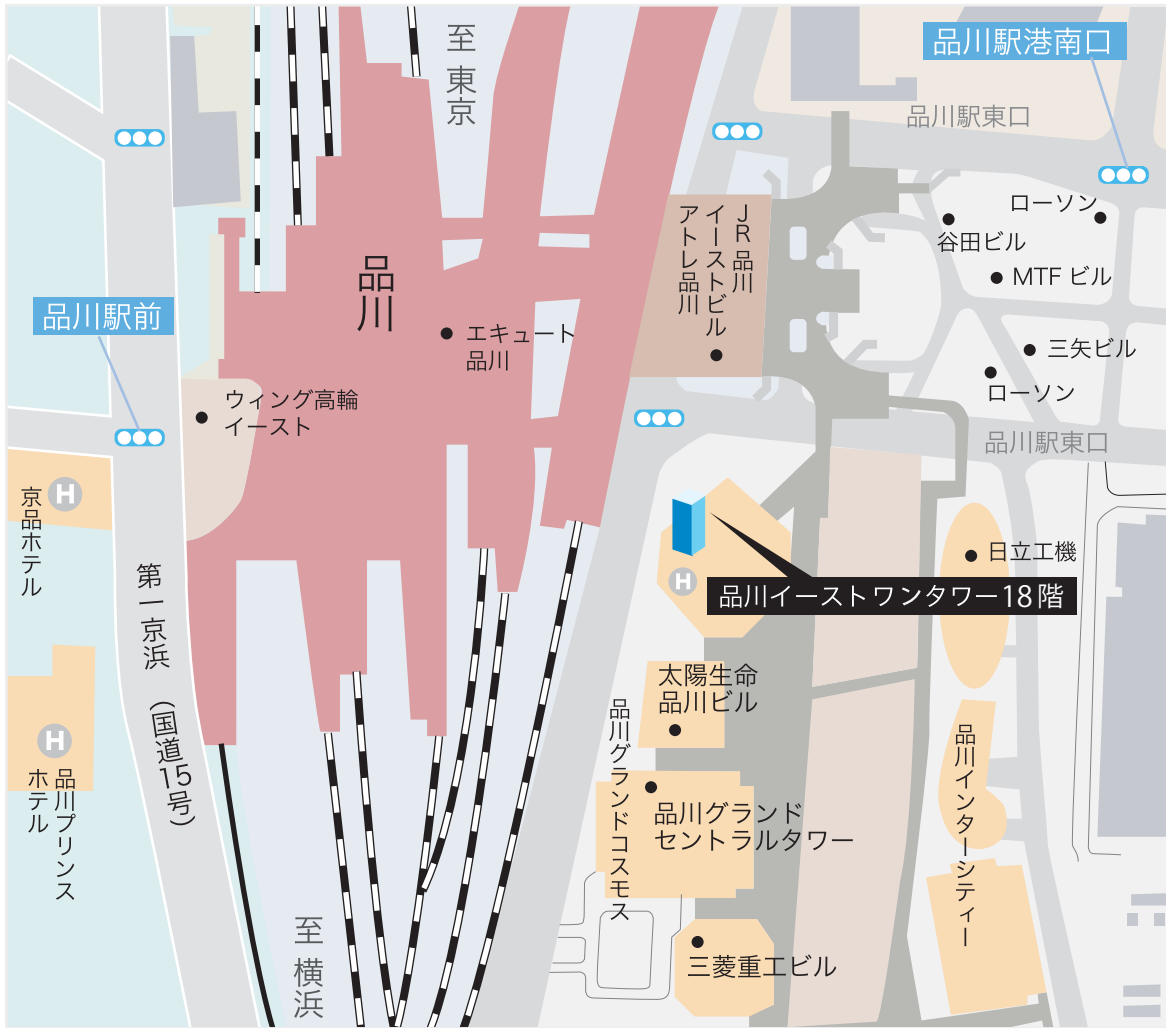

# ACCESS MAP

〒108-0075

東京都港区港南二丁目 16 番 1 号

〈受付〉品川イーストワンタワー 18 階

JR 品川駅 港南口より徒歩 1 分

京急品川駅 京浜急行改札口より徒歩 3 分