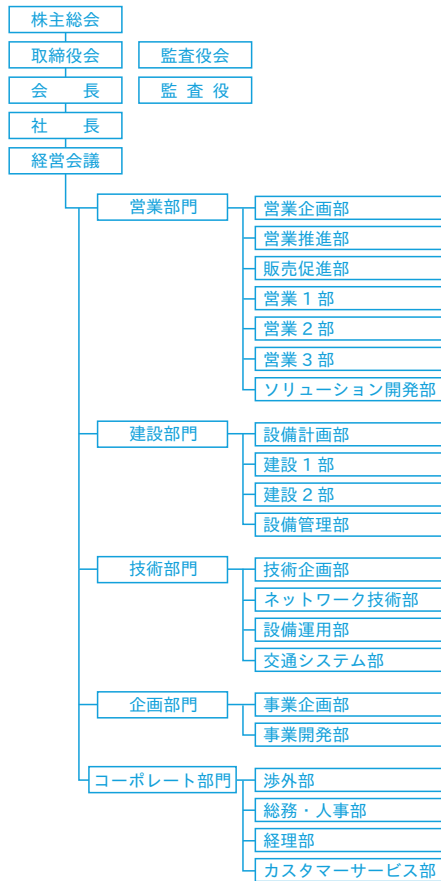

組織図

(2011年6月10日現在)

これまでの歩み

2007年	8月29日	ワイヤレスブロードバンド企画設立
2008年	3月1日	社名を「UQコミュニケーションズ株式会社」へ変更
	7月1日	電気通信事業者登録
	8月29日	第一号無線基地局竣工
2009年	2月26日	UQ WiMAXサービス開始(無料キャンペーン)
	7月1日	本格サービス開始
2010年	3月末	全国政令指定都市、全県庁所在地をエリアカバー
	9月	WORLD WiMAXサービス提供開始
2011年	5月	WiMAX基地局数15,000局達成 (2011年5月末現在:570市区町村をエリアカバー)