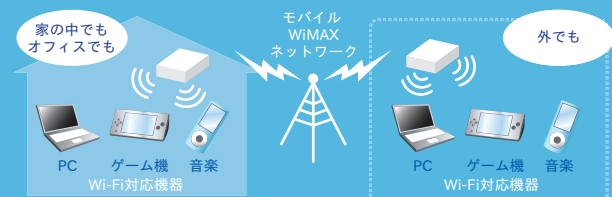

デジタル家電

携帯音楽
プレイヤー

電力量管理

ゲーム

交通情報管理

電子書籍

日常生活に、ビジネスに、インターネットライフの
可能性を無限に広がります。

屋内でも、ワイヤレスで通信できます。
配線工事も不要で、使いたい場所で
いつでもすっきり利用することが
できます。

WiMAXワールド

OPEN MODEL

オープンモデル

オープンモデルが、WiMAXの世界をさらに広げます

※MVNO: Mobile Virtual Network Operator
WiMAXのネットワークを利用して、それぞれの事業の
特長を生かしたWiMAXサービスを提供する事業者です。

UQのオープンモデルにより
多種多様なサービスや製品が提供されます。

WiMAXパソコン

WiMAX機能を搭載したPC(WiMAXパソコン)が
10メーカー 44機種*提供されています。(※2011年4月現在)

WiMAX機能を
実現するICチップが
内蔵されています。

WiMAX Speed Wi-Fi

様々なWi-Fi対応機器からWiMAX経由で高速インターネットを
ご利用いただけます。

ケーブル不要 お部屋すっきり

業界最速のWiMAXなので、動画やオンライン対戦ゲームも快適に楽しめます。

オープンモデル

SERVICE AREA

サービスエリア