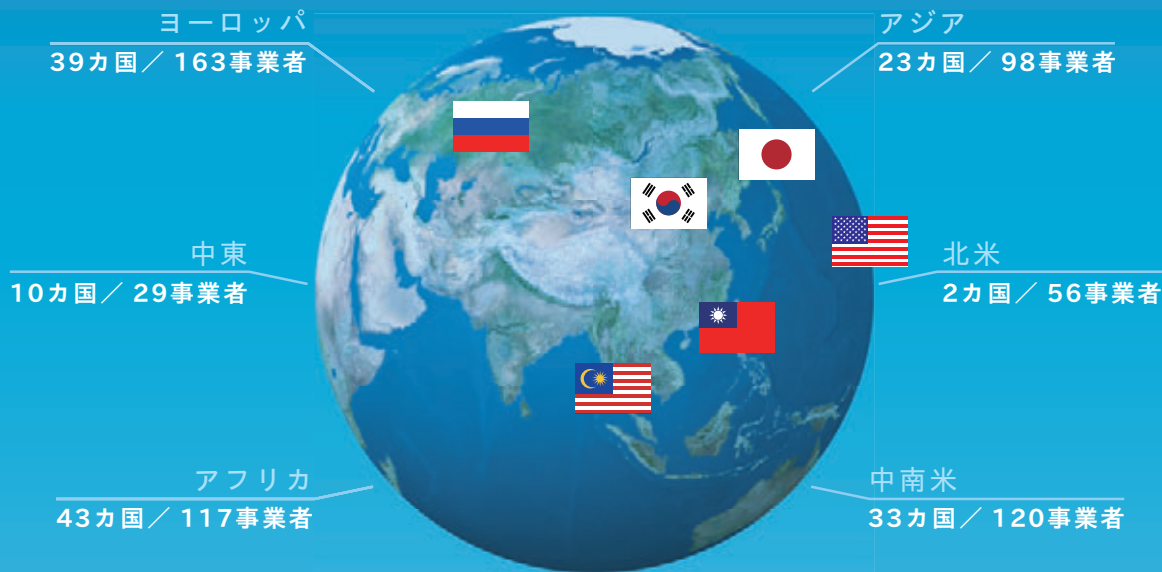

イベント会場、空港ロビー、駅構内など、
人の集まる屋内も、アンテナ局を設置
することで、WiMAXが利用できます。

屋内用アンテナ局

ビルへの光回線の引き込みがすぐに
できない場合は、近隣の光回線が引き
込まれたビルから無線でアンテナ局を
接続します。

無線アクセスアンテナ

サービスエリア

WORLDWIDE WiMAX

世界に広がるWiMAX

サービスは世界に広がります

WiMAXは世界150カ国で導入が進められています。
WORLD WiMAXサービスにより、WiMAXパソコンが海外でもそのまま
ご利用いただけるようになります。(2010年9月米国、2011年1月韓国にて開始)

WiMAXは高速データ伝送速度「40Mbps」を実現する
最新の国際標準規格です。

WiMAXのグローバルな普及を目指し、
世界580社以上の企業が
WiMAXフォーラムに参加しています。

参加企業により、各国で商用サービスの
開始準備が進められており、
WiMAX標準規格搭載の製品、
サービスには、WiMAXフォーラムが
認定を与えます。