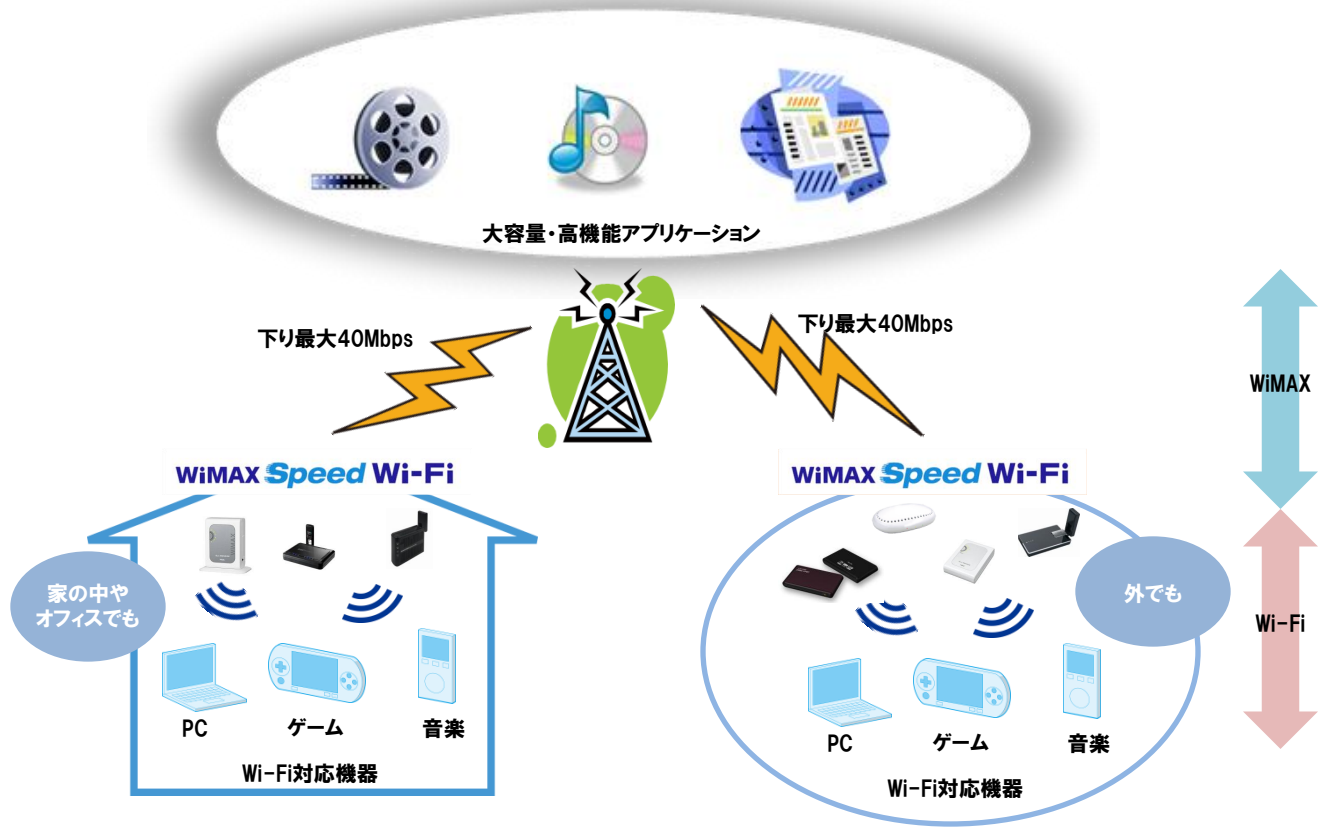

(参考)ご利用イメージ

(参考)3G商品との比較

	WiMAX Speed Wi-Fi		3Gモデル
通信速度	下り最大40Mbps	高速通信でサクサク	下り最大7.2Mbps
ラインアップ	5メーカー7機種 (更に拡大予定)	お好きな機種を選べます	各キャリア1機種