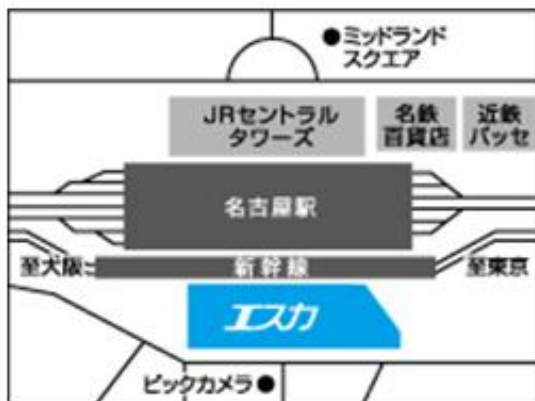

都道府県	エリア詳細	ご利用可能場所	ご利用方法	
			UQ WiMAX	UQ Wi-Fi
北海道	さっぽろ地下街	B1Fオーロラタウン、ポールタウン	●	○
	JRタワー	札幌ステラプレイスB1F ウエストアベニュー、イーストアベニュー	●	
		札幌ステラプレイスB1F ダイアナ前付近	●	
		アピアB1F みのりの広場、ウエストアベニュー	●	
		エスタB1F 大食品街、フードコート	●	
		パセオB1F テルミヌス広場、ウエストアベニュー	●	
東京都	渋谷地下街しぶちか	B1F通路	●	
	京王モール	地下通路、店舗内		○
	八重洲地下街	商業フロア店舗、通路全域(B1F) 貸会議室フロア(B2F八重洲倶楽部)	●	
神奈川県	横浜地下街ザ・ダイヤモンド	B1F通路	●	
愛知県	セントラルパーク地下街	B1Fパークスクウェア アンド インフォーメーション		○
	名古屋地下街サンロード	B1F		○
	ミヤコ地下街	B1F通路	●	
	エスカ地下街	B1F通路	●	
	ユニモール地下街	B1F通路	●	
大阪府	クリスタ長堀	B1F店舗内	●	
		B1F公共地下歩道	●	○
	ディアモール大阪	B1Fロビー		○
	ホワイティうめだ	B1F通路、店舗内	●	
	DOTICA (ドージマ地下センター)	B1F通路、店舗内	●	
	なんばCITY	B1F本館・南館、B2F本館	●	
京都府	京都駅地下街ポルタ	東通り、ポルタプラザ、中央通り、北通り、西通り		○
	COCON烏丸	B1F通路、飲食店舗内	●	
広島県	紙屋町シャレオ	全共有スペース、店舗内		○
福岡県	博多駅地下街	B1F通路、店舗内	●	

今回追加のご利用エリア

【エスカ地下街アクセス図】

【概要】

名称	エスカ
所在地	名古屋市中村区椿町6号9番先
一日推定来街者数	4万3千人
店舗総面積	6,109.12㎡
店舗数	87店舗

エスカ地下街ホームページ <http://www.esca-sc.com/>

【ユニモール地下街アクセス図】

- ・桜通のB1(ピンク部分)がユニモール地下街となります。
- ・■内の番号は地下街と地上の連絡口。

【概要】