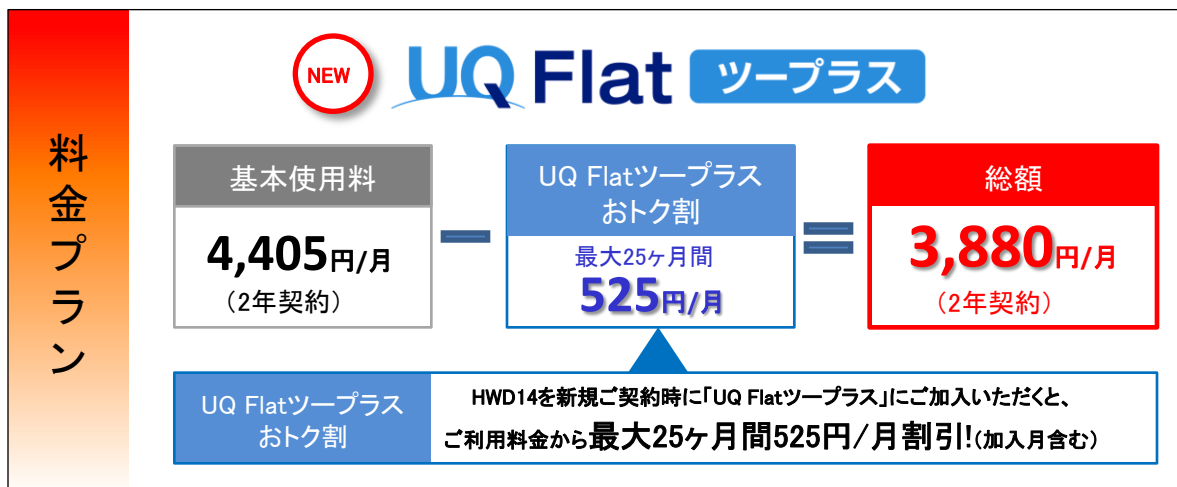

4. 「UQ Flat ツープラス」および「UQ Flat ツープラス おトク割」

「UQ Flatツープラス」でご契約いただき「UQ Flatツープラス おトク割」が適用された場合、最大25ヶ月間、月額3,880円(税込)でご利用可能です。

■UQ Flatツープラス

UQ Flat ツープラスは、2年間のご契約期間をお申込みいただくことで、月額4,405円(税込)でご利用いただける料金プランです。

基本使用料 ※1	契約期間
4,405円/月(税込) ※2	課金開始日を含む月から25ヶ月間 ※3
登録料	
3,150円(税込)	
LTEオプション料 ※4	
1,055円(税込)	

※1 月の途中でのご加入またはご解約の場合、基本使用料はご利用日数分の日割額となります。

※2 月末時点でご利用中の場合、別途ユニバーサルサービス料3円/月(税込)(2013年10月現在)が発生し、日割りはいたしません。

※3 2年契約期間は自動更新で、契約満了月の末日または更新月以外に解約された場合は、9,975円(税込)の契約解除料が発生します。

※4 LTEオプション料金は「ハイスピードプラスエリアモード」で接続を行った月のみ発生し、日割りはいたしません。