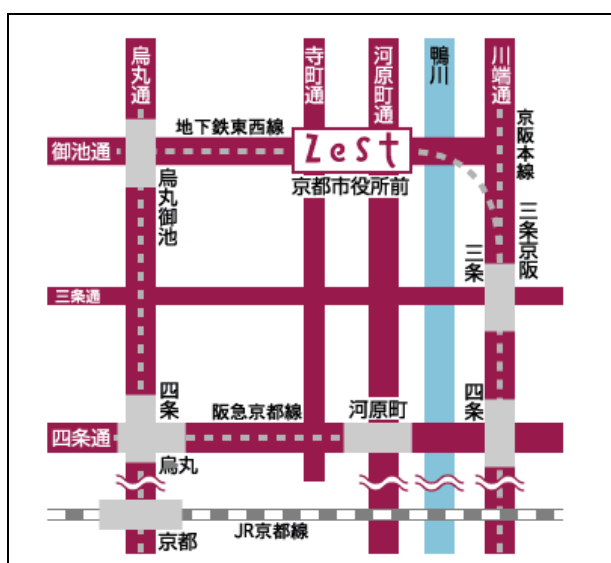

都道府県	エリア詳細	ご利用可能場所	ご利用方法	
			UQ WiMAX	UQ Wi-Fi
北海道	さっぽろ地下街	B1Fオーロラタウン、ポールタウン	●	○
	JRタワー	札幌ステラプレイスB1F ウエストアベニュー、イーストアベニュー	●	
		札幌ステラプレイスB1F ダイアナ前付近	●	
		アピアB1F みのりの広場、ウエストアベニュー	●	
		エスタB1F 大食品街、フードコート	●	
		パセオB1F テルミヌス広場、ウエストアベニュー	●	
東京都	渋谷地下街しぶちか	B1F通路	●	
	京王モール	地下通路、店舗内		○
	八重洲地下街	商業フロア店舗、通路全域(B1F) 貸会議室フロア(B2F八重洲倶楽部)	●	
	京急ショッピングプラザ ウイング新橋	共用通路、店舗内	●	
神奈川県	横浜地下街ザ・ダイヤモンド	B1F通路	●	
愛知県	セントラルパーク地下街	B1F通路、店舗内	●	
		B1Fパークスクウェア アンド インフォメーション		○
	名駅地下街サンロード	B1F通路、店舗内	●	○
	ミヤコ地下街	B1F通路、店舗内	●	
	エスカ地下街	B1F通路、店舗内	●	
	ユニモール地下街	B1F通路、店舗内	●	
	メイチカ	B1F通路、店舗内	●	
	地下鉄 栄 森の地下街	B1F通路、店舗内	●	
大阪府	クリスタ長堀	B1F店舗内	●	
		B1F公共地下歩道	●	○
	ディアモール大阪	B1Fロビー		○
	ホワイティうめだ	B1F通路、店舗内	●	
	DOTICA (ドージマ地下センター)	B1F通路、店舗内	●	
	なんばCITY	B1F本館・南館、B2F本館	●	
	なんばウォーク	B1F通路、店舗内	●	
	NAMBAなんなん	B1F通路、店舗内	●	
	あべちか	B1F通路、店舗内	●	
京都府	京都駅地下街ポルタ	東通り、ポルタプラザ、中央通り、北通り、西通り		○
	COCON烏丸	B1F通路、飲食店舗内	●	
	ゼスト御池	B1F通路、店舗内	●	
広島県	紙屋町シャレオ	全共有スペース、店舗内		○
福岡県	博多駅地下街	B1F通路、店舗内	●	

今回追加のご利用エリア

【概要】

名称	ゼスト御池
所在地	京都市中京区河原町御池地下 1 階
店舗総面積	約 4,500 m ²
店舗数	42 店舗

【アクセス】

ゼスト御池ホームページ <http://zestoike.com/>