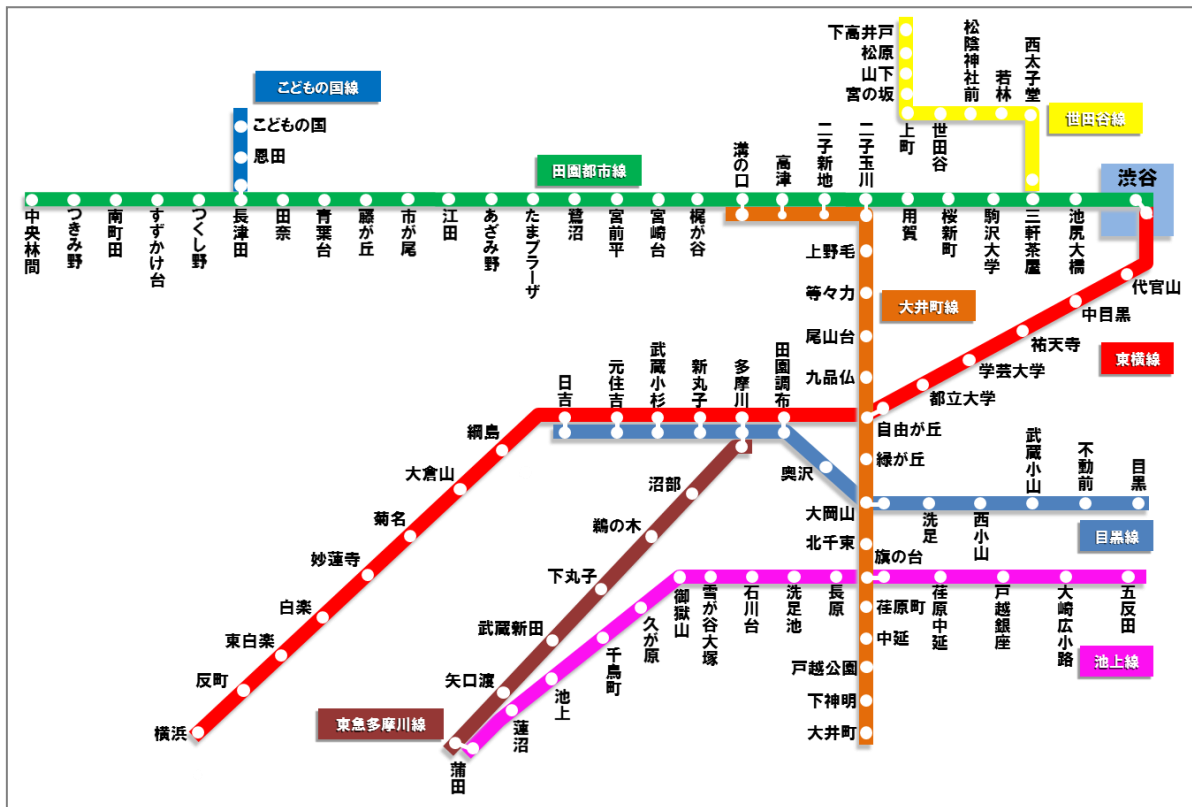

東急線路線図

【WiMAX エリア整備完了駅】

路線	駅名	ご利用可能場所の目印
田園都市線	渋谷駅、池尻大橋駅、三軒茶屋駅、駒沢大学駅、桜新町駅、用賀駅、たまプラーザ駅、中央林間駅	
東横線	渋谷駅、学芸大学駅、田園調布駅、多摩川駅、新丸子駅、武蔵小杉駅、日吉駅、大倉山駅、反町駅、横浜駅	
目黒線	目黒駅、武蔵小山駅、西小山駅、洗足駅	
池上線	荏原中延駅、長原駅	

※上記路線のその他駅およびその他路線の駅は、当初から WiMAX サービスはご利用いただけます。