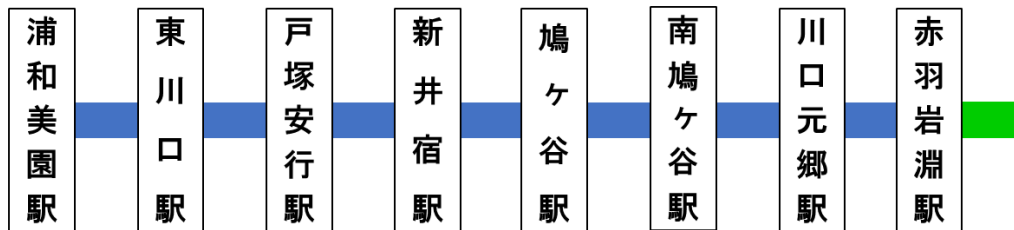

【埼玉高速鉄道線 路線図】

【WiMAX エリア整備完了駅】

| 駅名                               |
|----------------------------------|
| 川口元郷駅、南鳩ヶ谷駅、鳩ヶ谷駅、新井宿駅、戸塚安行駅、東川口駅 |

※浦和美園駅は、屋外に整備した基地局により、WiMAX サービスはご利用可能です。

※赤羽岩淵駅は、共同使用駅のため他鉄道会社にて管理。WiMAX サービスはご利用可能です。