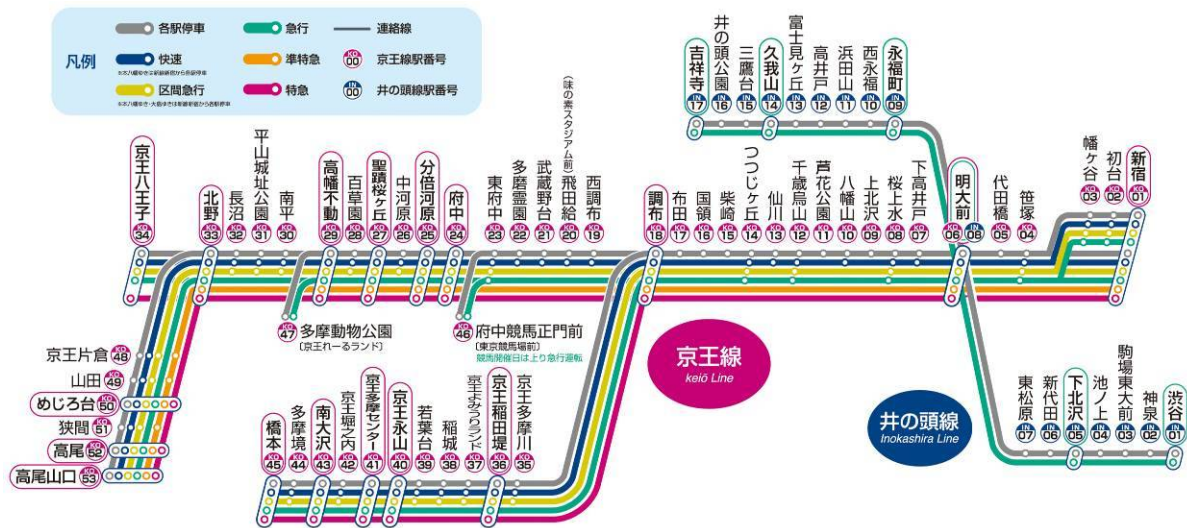

<京王電鉄 路線図>

【WiMAX エリア整備完了駅】

駅名
京王線新宿駅、仙川駅、国領駅、布田駅、調布駅、京王八王子駅

※上記以外につきましては、屋外の基地局によりご利用いただけます。(一部除く)
 ※サービスエリア内でも電波環境により、通信できなかつたり通信速度が低下する場合があります。

<京王電鉄 車両>