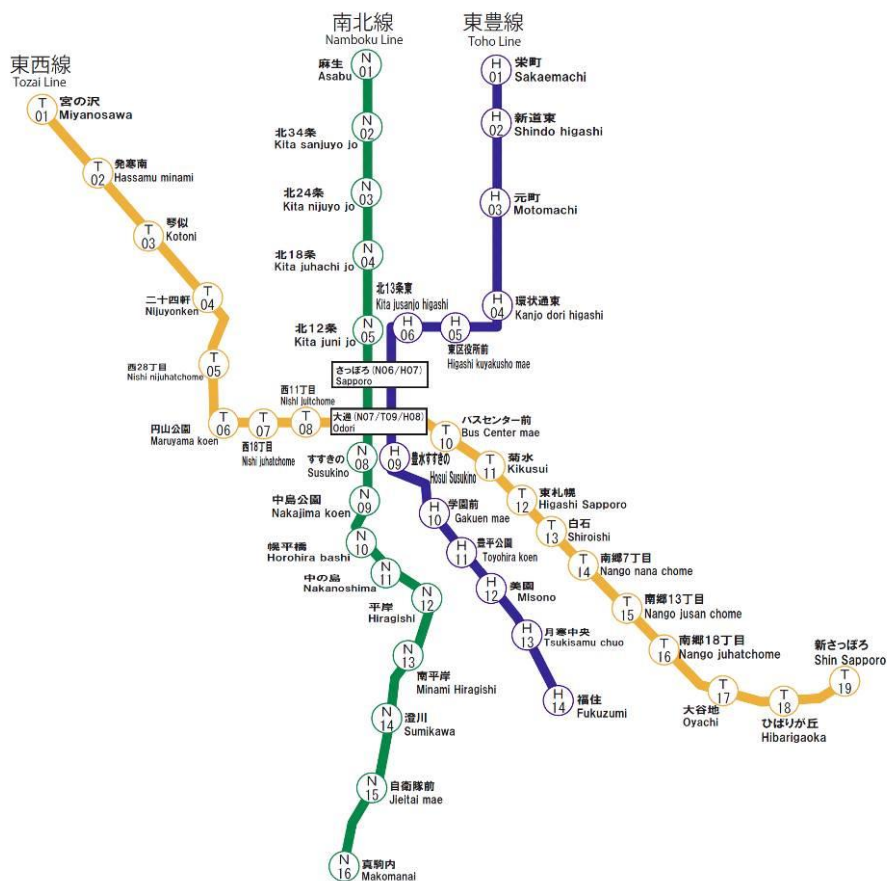

【WiMAX サービスがご利用可能な区間】

路線名	駅名
東西線	全区間（宮の沢駅～新さっぽろ駅）
南北線	全区間（麻生駅～真駒内駅）
東豊線	全区間（栄町駅～福住駅）

※ 南北線 真駒内駅、自衛隊前駅、澄川駅、南平岸駅は地上駅のため、屋外に設置した基地局によりサービスがご利用いただけます。

【札幌市営地下鉄 路線図】

【札幌市営地下鉄 車両画像】