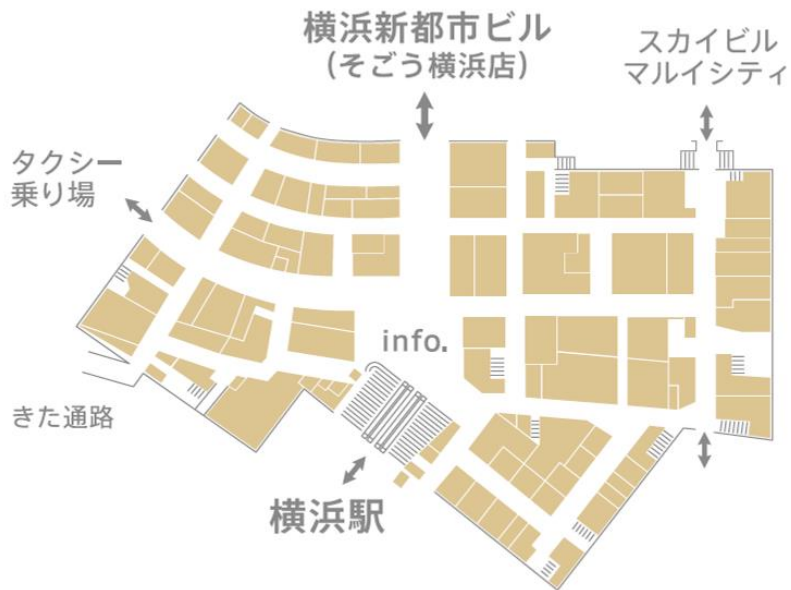

都道府県	エリア詳細	ご利用可能場所	ご利用方法	
			UQ WIMAX	UQ Wi-Fi
北海道	さっぽろ地下街	B1F オーロラタウン、ポールタウン	●	○
	JRタワー	札幌ステラプレイス B1F ウエストアベニュー、イーストアベニュー	●	
		札幌ステラプレイス B1F ダイアナ前付近	●	
		アピオ B1F みのりの広場、ウエストアベニュー	●	
		エスタ B1F 大食品街、フードコート	●	
		パセオ B1F テルミヌス広場、ウエストアベニュー	●	
東京都	渋谷地下街しぶちか	B1F 通路	●	
	京王モール	地下通路、店舗内		○
	八重洲地下街	商業フロア店舗、通路全域(B1F) 貸会議室フロア(B2F 八重洲倶楽部)	●	
	京急ショッピングプラザ ウイング新橋	共用通路、店舗内	●	
	池袋西口地下街 池袋東武ホープセンター	B1F 通路、店舗内	●	
	小田急エース	B1F 通路、店舗内	●	
神奈川県	横浜地下街ザ・ダイヤモンド	B1F 通路	●	
	横浜ポルタ	B1F 通路	●	
愛知県	セントラルパーク地下街	B1F 通路、店舗内 B1F パークスクウェア アンド インフォメーション	●	○
	名駅地下街サンロード	B1F 通路、店舗内	●	○
	ミヤコ地下街	B1F 通路、店舗内	●	
	エスカ地下街	B1F 通路、店舗内	●	
	ユニモール地下街	B1F 通路、店舗内	●	
	メイチカ	B1F 通路、店舗内	●	
	地下鉄 栄 森の地下街	B1F 通路、店舗内	●	
大阪府	クリスタ長堀	B1F 店舗内 B1F 公共地下歩道	●	○
	ディアモール大阪	B1F ロビー		○
	ホワイティうめだ	B1F 通路、店舗内	●	
	DOTICA (ドージマ地下センター)	B1F 通路、店舗内	●	
	なんば CITY	B1F 本館・南館、B2F 本館	●	
	なんばウオーク	B1F 通路、店舗内	●	
	NAMBA なんなん	B1F 通路、店舗内	●	
	あべちか	B1F 通路、店舗内	●	
京都府	京都駅地下街ポルタ	東通り、ポルタプラザ、中央通り、北通り、西通り		○
	COCON 烏丸	B1F 通路、飲食店舗内	●	
	ゼスト御池	B1F 通路、店舗内	●	
兵庫県	さんちか	B1F 通路、店舗内	●	
	デュオこうべ	B1F 通路、店舗内	●	
広島県	紙屋町シャレオ	全共有スペース、店舗内		○
福岡県	博多駅地下街	B1F 通路、店舗内	●	

  今回追加のご利用エリア

【概要】

名称	横浜駅東口地下街「横浜ポルタ」
所在地	神奈川県横浜市西区高島 2 丁目 16 番 B1
一日推定来街者数	平日 32 万人 休日 37 万人
店舗総面積	9,300 m <sup>2</sup>
店舗数	120 店舗

YOKOHAMA  
**PORTA**  
人にやさしい、あなたにうれしい。

【横浜ポルタ ロゴ】

【横浜ポルタ正面入り口】

【横浜ポルタ マップ】