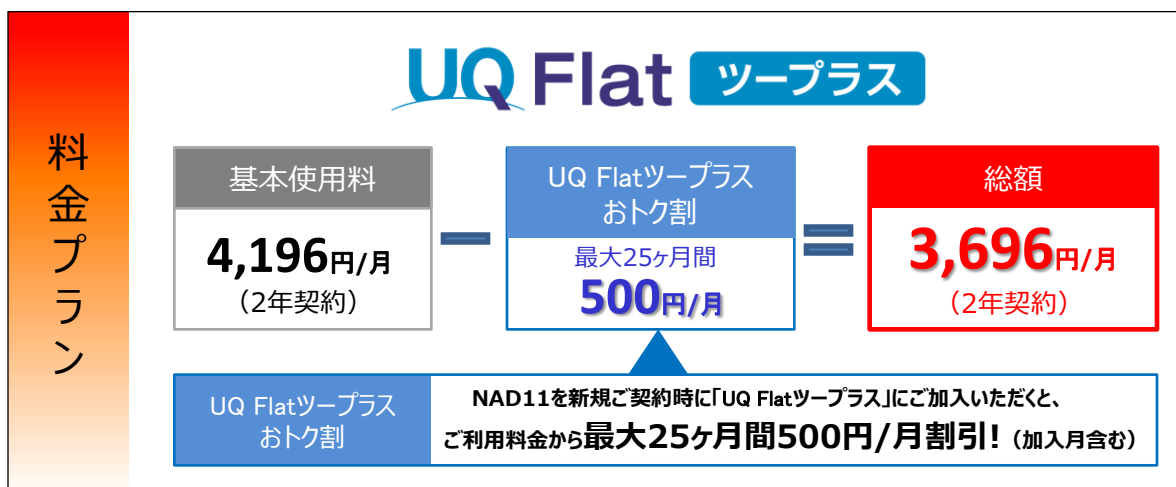

「UQ Flat ツープラス」および「UQ Flat ツープラス おトク割」

<UQ Flatツープラス>

- ・ご契約に際し、別途登録料3,000円が必要となります。登録料はお申し込み手続きした翌月に請求させていただきます。
- ・月の途中でのご加入またはご解約をされた場合、基本使用料はご利用日数分の日割額となります。
- ・課金開始日を含む月を1ヶ月目とした25ヶ月間（2年間）を契約期間とします。（25ヶ月目を「契約満了月」といいます。） 解約のお申し出がない場合、更に2年間の契約として、自動更新となります。
- ・契約満了月の末日またはその翌月以外に解約された場合、および契約満了月とその翌月以外にプラン変更された場合は、契約解除料として、課金開始日を含む月から最初の13ヶ月間は別途19,000円、14ヶ月目～25ヶ月目は14,000円、26ヶ月以降は9,500円が発生します。
- ・別途ユニバーサルサービス料として、1契約あたり月額3円をご負担いただけます。（2014年4月時点）
- ・UQ Flatツープラスは、「Wi-Fi WALKER WiMAX 2+」専用の料金プランのため、WiMAX2+に対応した料金プラン以外の料金プランへの変更はできません。
- ・WiMAXファミ得パック、WiMAX機器追加オプション、UQ Wi-Fi、グローバルIPアドレスオプションのオプションサービスはお申し込みいただけません。

<UQ Flatツープラスおトク割>

- ・当社指定のWiMAX機器のご購入と同時に、契約期間の設定されたUQ Flatツープラスを選択して新たにご加入いただいた場合に、毎月の料金を割引きます。
- ・課金開始日を含む月を1ヶ月目として、25ヶ月間割引が適用されます。

UQ WiMAXオンラインショップ販売価格（2014年6月20日から取扱開始）

UQオンラインショップ 料金プラン	機種名	
	Wi-Fi WALKER WiMAX 2+ NAD11	クレードルセット
UQ Flat ツープラス おトク割適用時	2,800円	4,800円

※ 上記は税抜価格です。