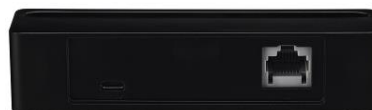

(4) クイック起動、リモート起動

休止状態※からWi-Fiの利用開始まで約8秒のクイック起動。スマートフォン使用なら、ルーター本体はバックなどに入れたまま専用アプリのリモート操作で休止状態からWi-Fiの利用開始ができます。

※リモート起動設定時

(5) 専用クレードル

- ・外ではモバイルルーターとして、家では専用クレードルにセットすれば、充電しながらホームルーターとして複数台のWi-Fi機器を同時に利用可能。
- ・専用クレードル裏面のEthernetポートを利用すれば、有線LANとしても利用可能。

クレードルセット

クレードル裏面

主なスペック

商品名	Wi-Fi WALKER WiMAX 2+ NAD11
製造元	NECアクセステクニカ株式会社
通信方式	WiMAX 2+、WiMAX
Wi-Fi規格	IEEE802.11ac/11n/11a (5GHz帯)、11n/11g/11b (2.4GHz帯)
寸法	約109 (W) ×65 (H) ×8.2 (D) mm
質量	約81g
バッテリー容量	2,100mAh (取り外しタイプ)
充電時間	約150分 (付属ACアダプタ使用時)
カラーバリエーション	2色 (ホワイト・ブラック)
最大同時接続数	10台
連続通信時間 (静止時)	WiMAX 2+ : 約420分 (約7時間) WiMAX : 約630分 (約10.5時間)
連続待受時間 (静止時)	休止状態 : 約500時間/約300時間 (リモート : 無/有) ウェイトング : 約30時間
対応OS (USB通信)	Windows® 8.1、Windows® 8、Windows® 7、Windows Vista® Mac OS X 10.9/10.8/10.7/10.6/10.5
インターフェース	USB: TYPE×1port、USB2.0準拠/Ether over USB通信/電源DC+5V入力 Bluetooth® : Bluetooth®4.0ワイヤレステクノロジー UIMカード : Micro SIM Ver.3対応