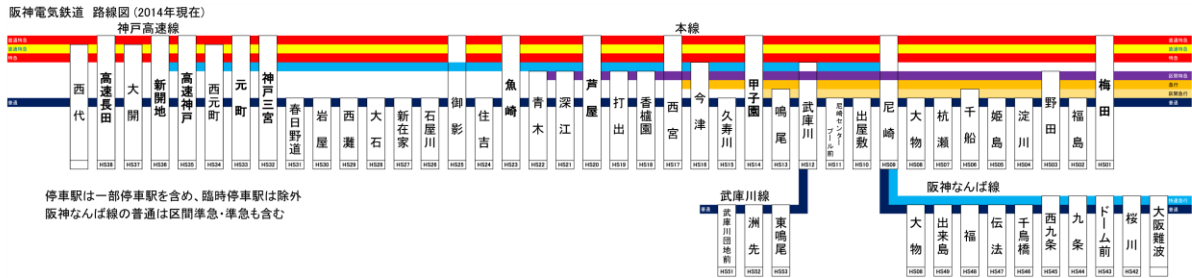

【阪神電気鉄道 路線図】

【阪神なんば線のエリア整備完了駅】

駅名
九条駅、ドーム前駅、桜川駅

※上記以外につきましては、屋外の基地局によりご利用いただけます。(一部除く)
 ※サービスエリア内でも電波環境により、通信できなかつたり通信速度が低下する場合があります。

【阪神なんば線車両】