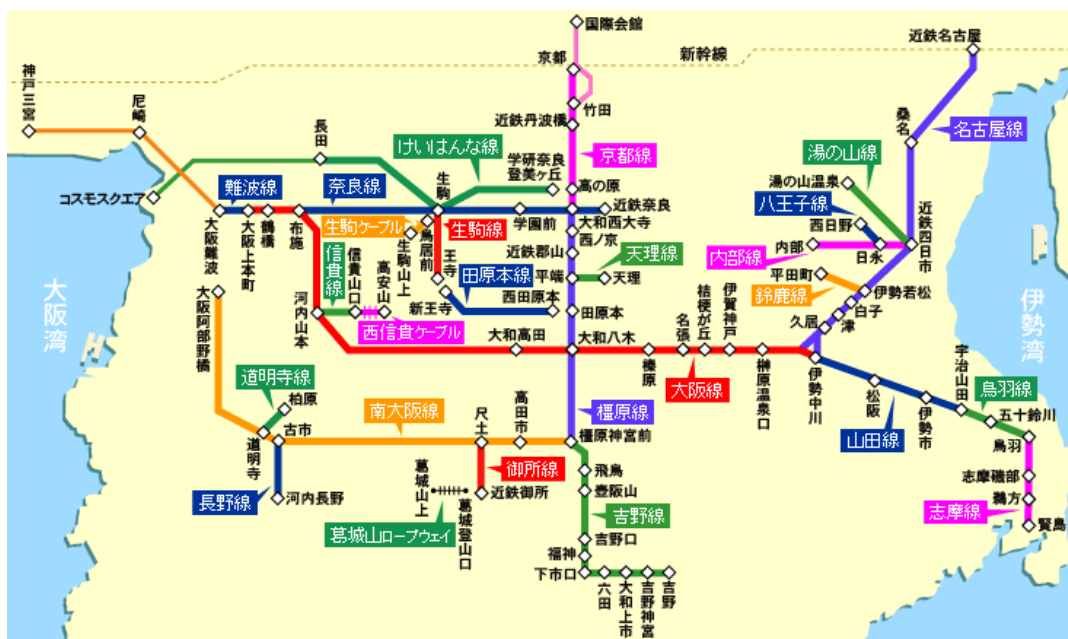

【近鉄線 路線図】

【近鉄線のエリア整備完了駅】

路線	駅名
難波線	大阪難波駅、近鉄日本橋駅、大阪上本町駅
大阪線	大阪上本町駅
奈良線	近鉄奈良駅
けいはんな線	荒本駅
名古屋線	近鉄名古屋駅
南大阪線	大阪阿部野橋駅(地上駅)

※上記以外につきましては、屋外の基地局によりご利用いただけます。(一部除く)

※サービスエリア内でも電波環境により、通信できなかったり通信速度が低下する場合があります。

【近鉄線車両】