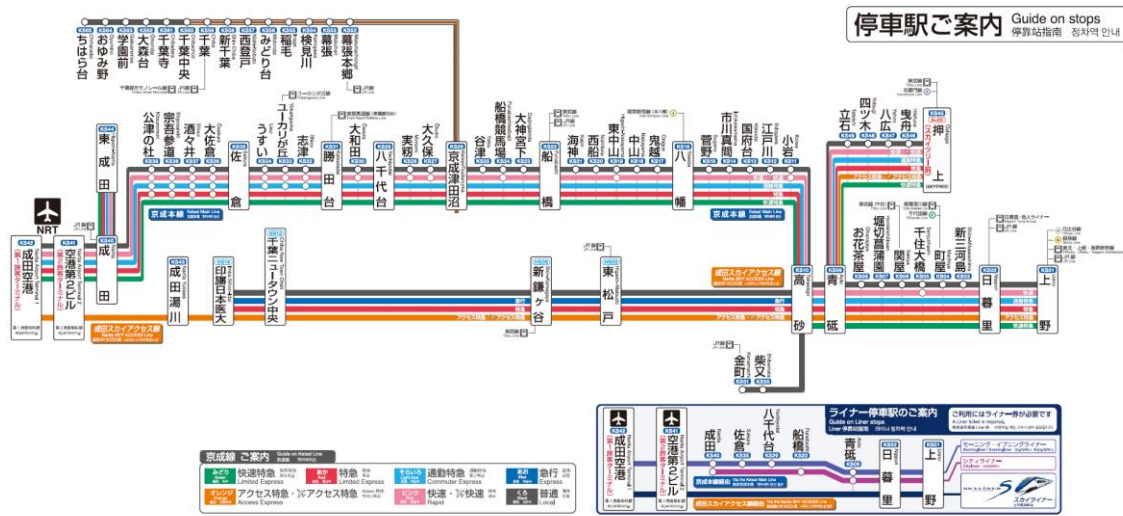

【京成線 路線図】

【京成電鉄道車両】