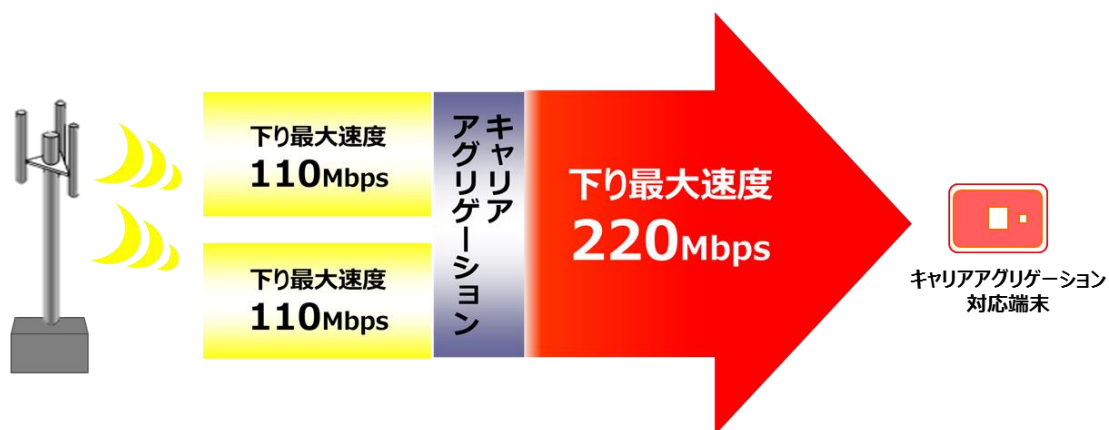

【キャリアアグリゲーションの概略図】

■ 周波数の切り替え

WiMAXサービスの周波数帯域30MHzのうち、20MHzをWiMAX 2+サービスへ

■ キャリアアグリゲーションの導入

下り最大速度220Mbpsを実現