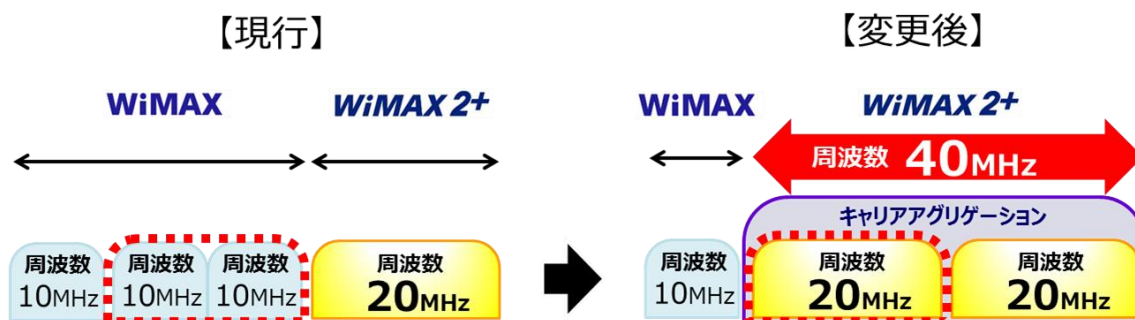

【キャリアアグリゲーションの概略図】

■ 周波数の切り替え

WiMAXサービスの周波数帯域30MHzのうち、20MHzをWiMAX 2+サービスへ

■ キャリアアグリゲーションの導入

下り最大速度220Mbpsを実現