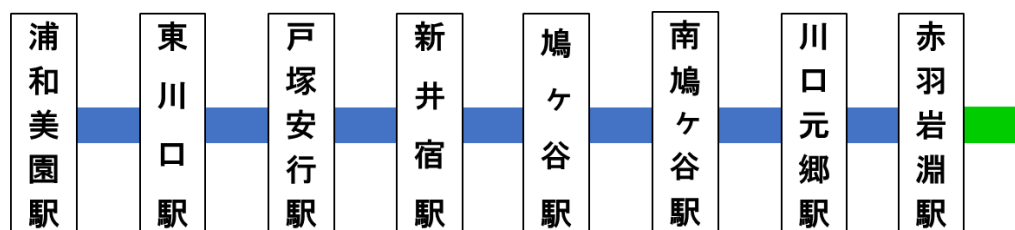

【埼玉高速鉄道線 路線図】

【WiMAX 2+エリア整備完了駅】

駅名
川口元郷駅、南鳩ヶ谷駅、鳩ヶ谷駅、新井宿駅、戸塚安行駅、東川口駅

※浦和美園駅は、屋外に整備した基地局により、WiMAX 2+サービスはご利用可能です。

※赤羽岩淵駅は、共同使用駅のため他鉄道会社にて管理。WiMAX サービスはご利用可能です。

<http://www.s-rail.co.jp/>