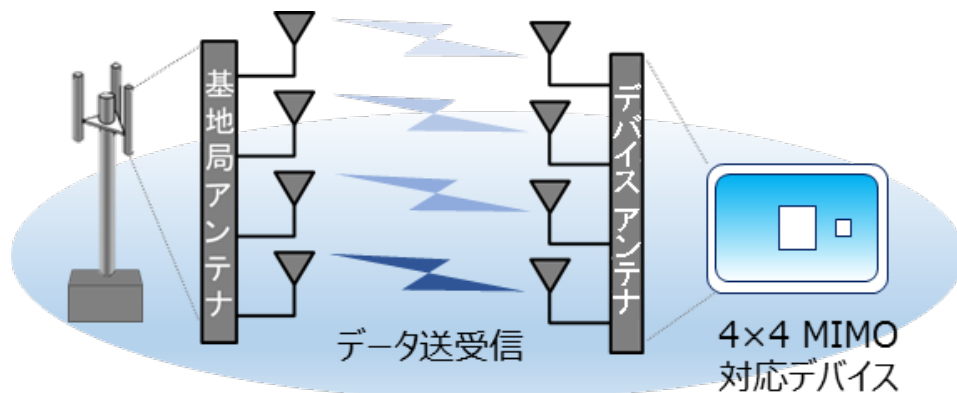

1.Speed Wi-Fi NEXT WX01の主な特長

(1) 下り最大220Mbps※に対応

世界初、4×4 MIMO対応モバイルWi-Fiルーター

※「Speed Wi-Fi NEXT WX01」による下り最大220Mbps対応エリアの情報は、ホームページでお知らせします。

(2) 通信方式

WiMAX 2+	下り最大 220Mbps
WiMAX	下り最大 40Mbps WiMAXハイパワー※対応

※  とは WiMAX通信において送信／受信能力が向上し、つながりやすくなる機能。電波状況により異なります。