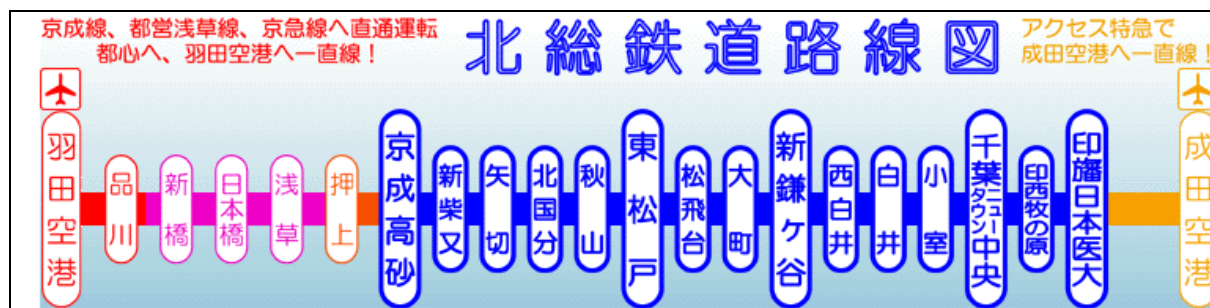

【別紙】

【北総鉄道路線図】

【WiMAX 2+エリア整備完了駅】

駅名
矢切駅、北国分駅、秋山駅、新鎌ヶ谷駅、白井駅、千葉ニュータウン中央駅、印西牧の原駅

※その他の駅につきましては、屋外基地局により WiMAX 2+サービスはご利用いただけます。

【北総鉄道車両】

北総鉄道株式会社ホームページ
<http://www.hokuso-railway.co.jp/>