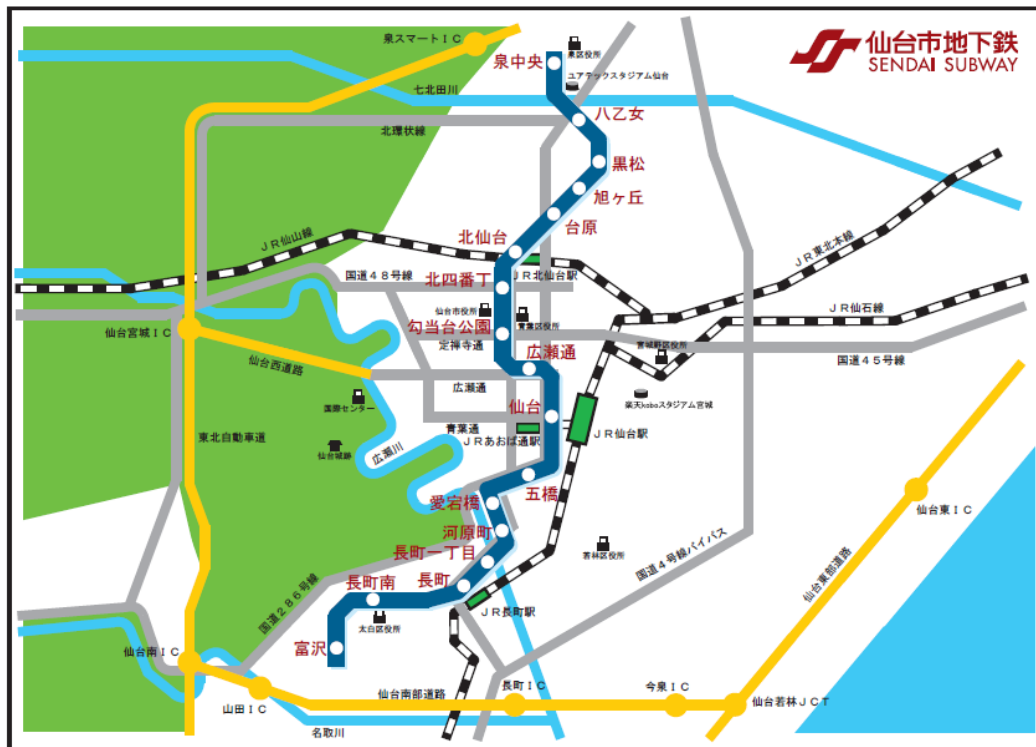

【仙台市地下鉄 南北線路線図】

【仙台市地下鉄車両】

仙台市交通局ホームページ

<http://www.kotsu.city.sendai.jp/subway/>