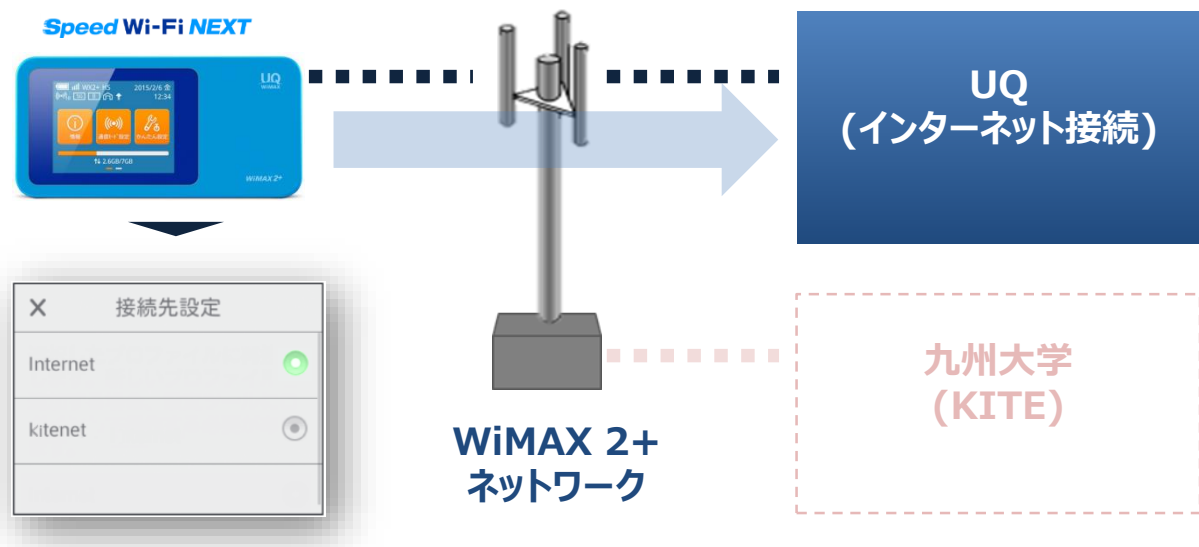

3 WiMAX 2+による九州大学への接続

WiMAX 2+製品の操作により、WiMAX 2+の接続先を切り替えることが可能です。

インターネットへの接続

九州大学への接続