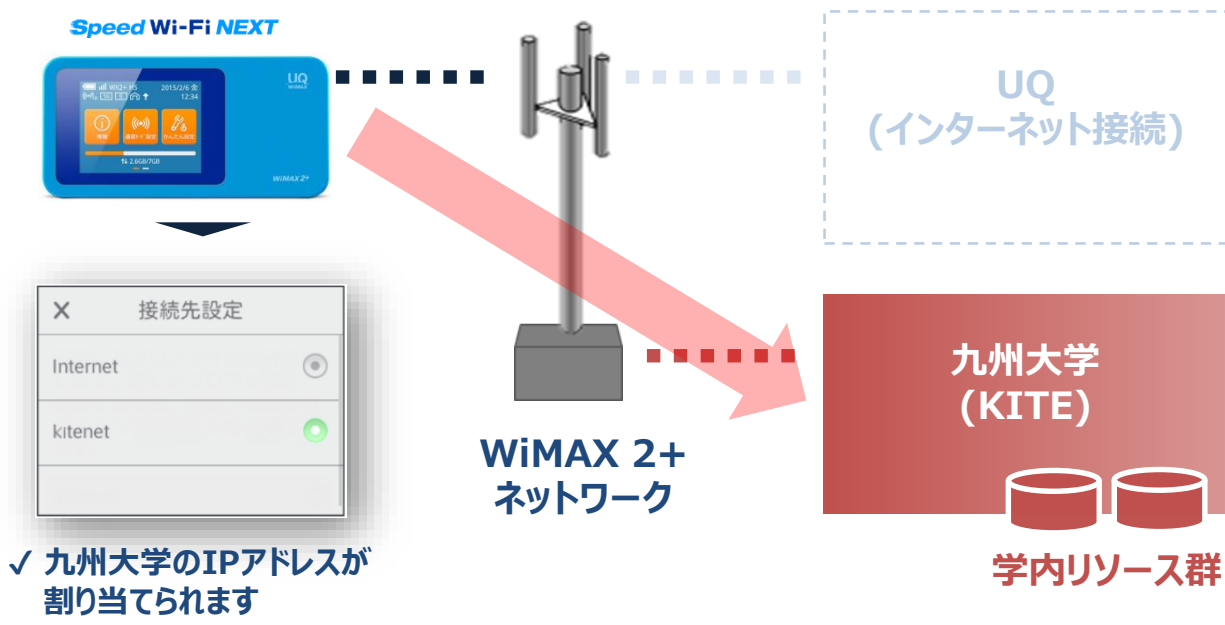

※切り替え方法は、製品により異なります。詳細は専用Webサイトに掲載のマニュアルをご参照ください。