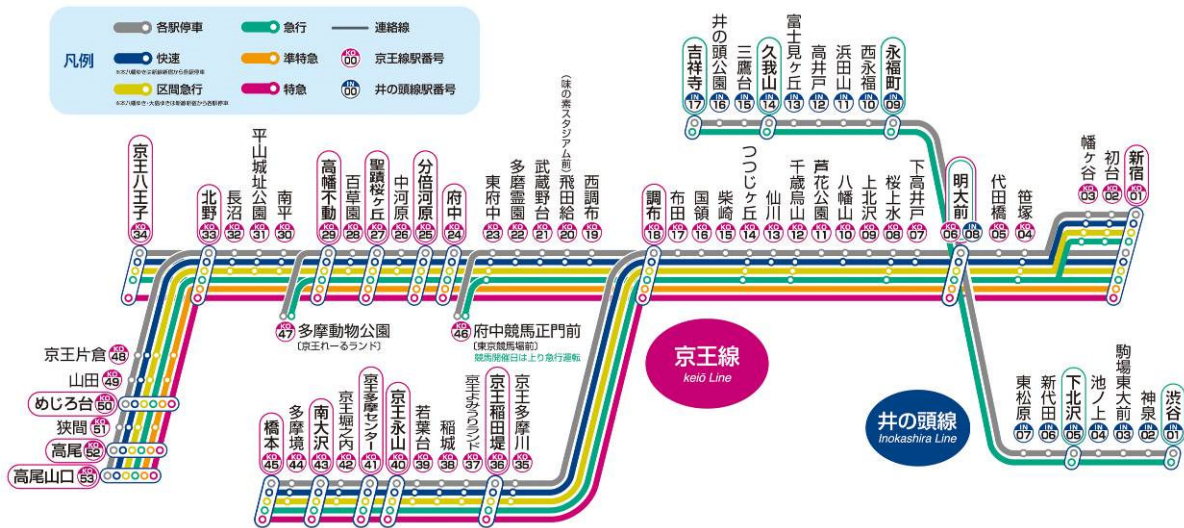

<京王電鉄 路線図>

【WiMAX 2+エリア整備完了駅】

駅名
京王線新宿駅、京王新線新宿駅、初台駅、幡ヶ谷駅、仙川駅、国領駅、 布田駅、調布駅、京王八王子駅

※上記以外につきましては、屋外の基地局によりご利用いただけます。
※サービスエリア内でも電波が伝わりにくい場所では、通信できなかったり通信速度が低下する場合があります。

<京王電鉄 車両>