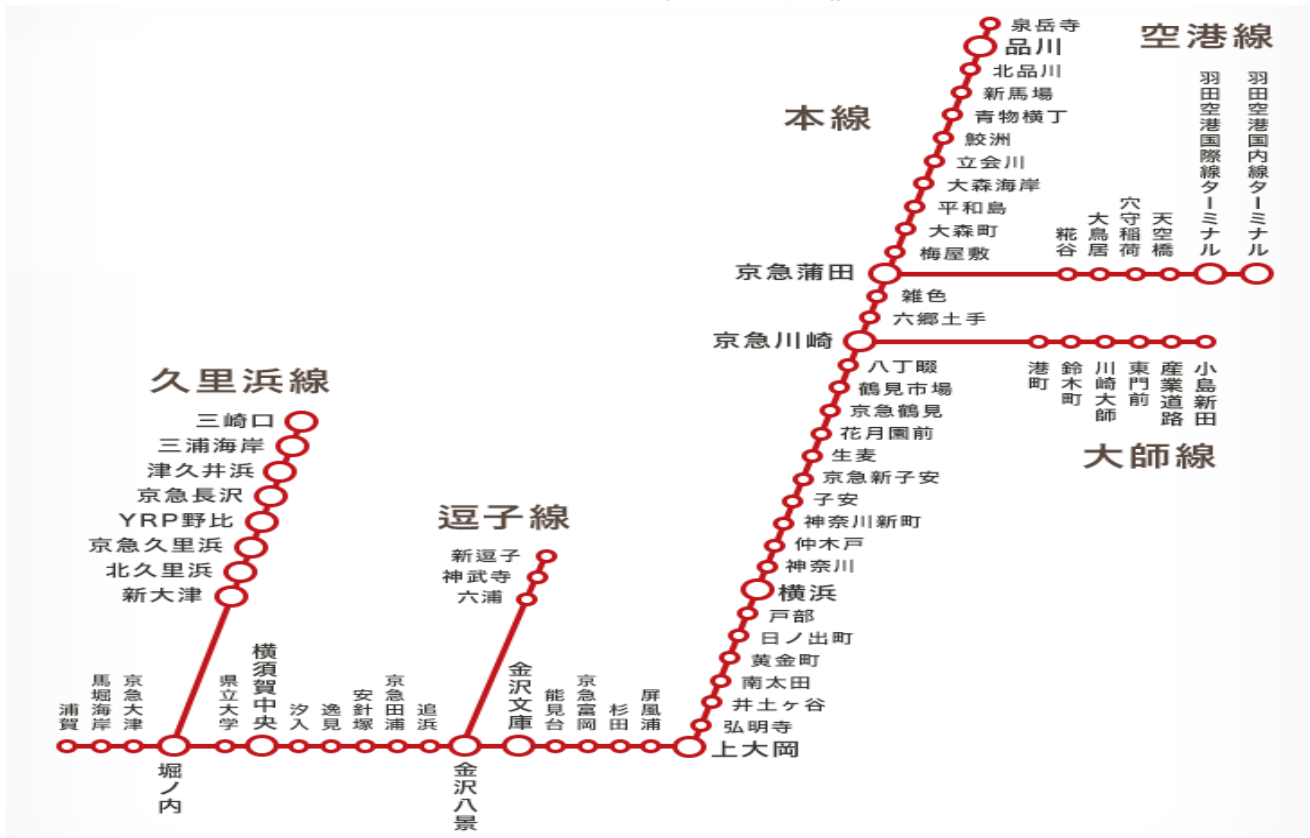

## 京急線路線図

京浜急行電鉄ホームページ(<http://www.keikyu.co.jp/index.html>)

### 【WiMAX 2+エリア整備完了駅】

路線	駅名
空港線	大鳥居駅、天空橋駅、羽田空港国際線ターミナル駅、羽田空港国内線ターミナル駅
本線	上大岡駅

※上記以外につきましては、屋外の基地局によりご利用いただけます。

※サービスエリア内でも電波環境により、通信できなかったり通信速度が低下する場合があります。

※共同使用駅の泉岳寺駅は除く。なお、WiMAX サービスはご利用いただけます。