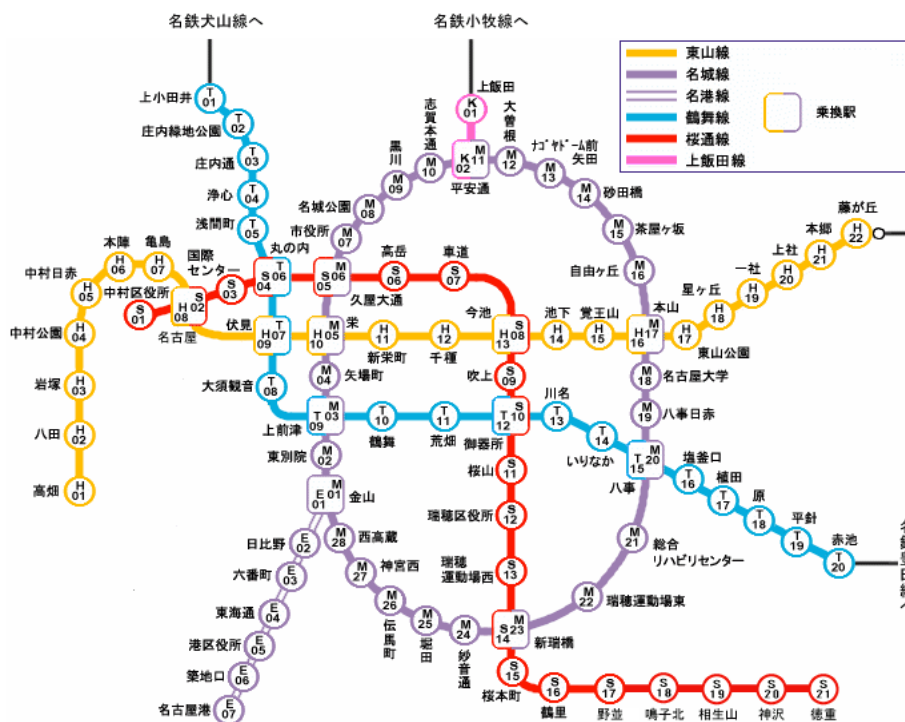

【名古屋市営地下鉄 路線図】

【WiMAX 2+サービスがご利用可能な駅】

路線名(整備数)	駅名
東山線(1)	名古屋駅、上社駅※、本郷駅※、藤が丘駅※
名城線(11)	大曾根駅、ナゴヤドーム前矢田駅、砂田橋駅、茶屋ヶ坂駅、自由ヶ丘駅、名古屋大学駅、八事日赤駅、八事駅、妙音通駅、堀田駅、伝馬町駅
鶴舞線(10)	上小田井駅※、庄内緑地公園駅、庄内通駅、浄心駅、鶴舞駅、荒畑駅、川名駅、いりなか駅、八事駅、平針駅、赤池駅
桜通線(12)	中村区役所駅、名古屋駅、桜山駅、瑞穂区役所駅、瑞穂運動場西駅、桜本町駅、鶴里駅、野並駅、鳴子北駅、相生山駅、神沢駅、徳重駅

※ 地上駅は、屋外に設置した基地局により、ホーム階のみ WiMAX 2+および WiMAX サービスがご利用いただけます。
また、WiMAX サービスは名古屋市営地下鉄の全駅でご利用いただけます。