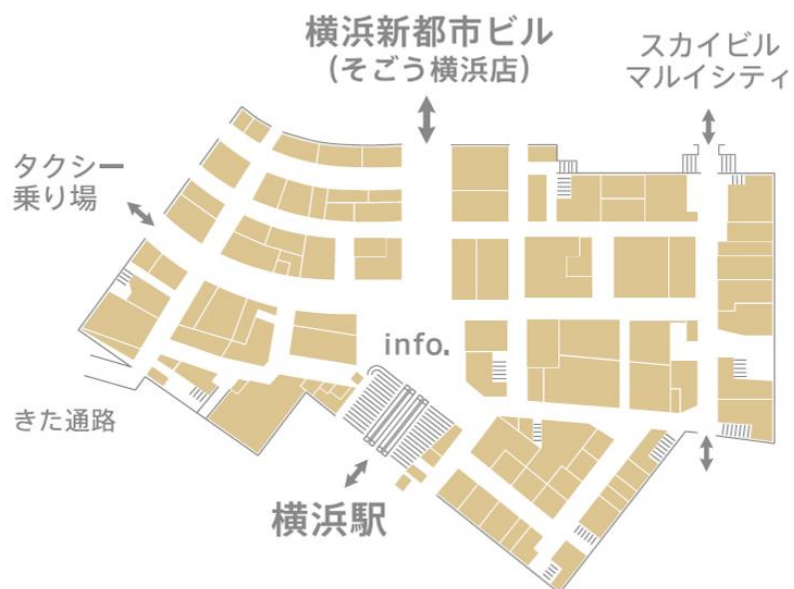

【概要】

名称	横浜駅東口地下街「横浜ポルタ」
所在地	神奈川県横浜市西区高島 2 丁目 16 番 B1
一日推定来街者数	平日 32 万人 休日 37 万人
店舗総面積	9,300 m ²
店舗数	120 店舗

【横浜ポルタ MAP】

【横浜ポルタ正面入り口】

横浜ポルタホームページ <http://www.yokohamaporta.jp/>

【別紙 2】

都道府県	エリア詳細	ご利用可能場所	ご利用方法		
			WiMAX 2+	WiMAX	UQ Wi-Fi UQ Wi-Fi プレミアム
北海道	さっぽろ地下街	B1F オーロラタウン、ポールタウン		●	○
	JR タワー	札幌ステラプレイス B1F ウエストアベニュー、イーストアベニュー ダイアナ前付近		●	
		アピオ B1F みのりの広場、ウエストアベニュー		●	
		エスタ B1F 大食品街、フードコート		●	
		パセオ B1F テルミヌス広場、ウエストアベニュー		●	
東京都	渋谷地下街しぶちか	B1F 通路		●	
	京王モール	地下通路、店舗内			○
	八重洲地下街	商業フロア店舗、通路全域(B1F) 貸会議室フロア(B2F 八重洲倶楽部)		●	
	京急ショッピングプラザ ウイング新橋	共用通路、店舗内	●	●	
	池袋西口地下街 池袋東武ホープセンター	B1F 通路、店舗内		●	
	小田急エース	B1F 通路、店舗内		●	
神奈川県	横浜地下街ザ・ダイヤモンド	B1F 通路、店舗内		●	
	相鉄ジョイナス	B1F、B2F 通路、店舗内		●	
	横浜ポルタ	B1F 通路	●	●	
愛知県	セントラルパーク地下街	B1F 通路、店舗内		●	
		B1F パークスクウェア アンド インフォーメーション			○
	名駅地下街サンロード	B1F 通路、店舗内		●	○
	ミヤコ地下街	B1F 通路、店舗内		●	
	エスカ地下街	B1F 通路、店舗内	●	●	
	ユニモール地下街	B1F 通路、店舗内		●	
	メイチカ	B1F 通路、店舗内		●	
地下鉄 栄 森の地下街	B1F 通路、店舗内		●		
大阪府	クリスタ長堀	B1F 店舗内		●	
		B1F 公共地下歩道		●	○
	ディアモール大阪	B1F ロビー			○
	ホワイトティうめだ	B1F 通路、店舗内		●	
	DOTICA (ドージマ地下センター)	B1F 通路、店舗内		●	
	なんば CITY	B1F 本館・南館、B2F 本館		●	
	なんばウォーク	B1F 通路、店舗内		●	
	NAMBA なんなん	B1F 通路、店舗内		●	
あべちか	B1F 通路、店舗内		●		
京都府	京都駅地下街ポルタ	東通り、ポルタプラザ、中央通り、北通り、西通り			○
	COCON 烏丸	B1F 通路、飲食店舗内		●	
	ゼスト御池	B1F 通路、店舗内		●	
兵庫県	さんちか	B1F 通路、店舗内		●	
	デュオこうべ	B1F 通路、店舗内		●	
広島県	紙屋町シャレオ	全共有スペース、店舗内			○
福岡県	博多駅地下街	B1F 通路、店舗内	●	●	

今回追加のご利用エリア