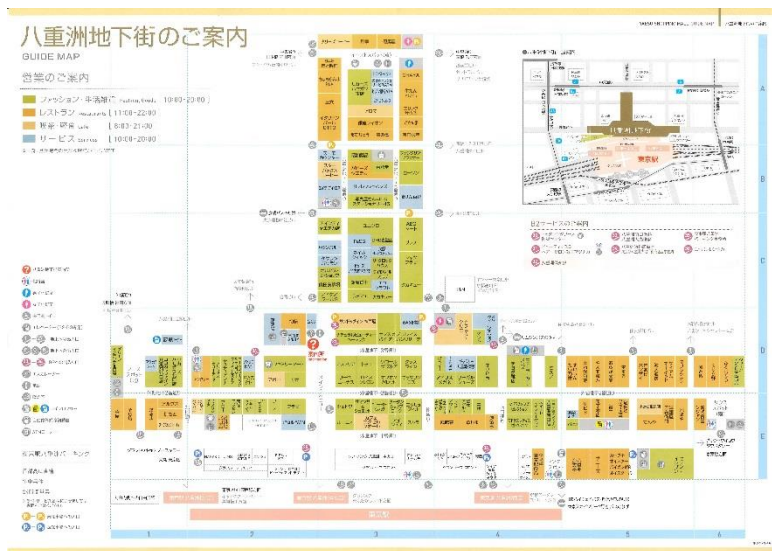

【概要】

名称	八重洲地下街
所在地	東京都中央区八重洲 2-1 地下 1 階・地下 2 階
店舗総面積	15,756m ²
店舗数	186 店舗

八重洲地下街 メイン・アベニュー

八重洲地下街ホームページ
<http://www.yaechika.com/>

【別紙 2】

都道府県	エリア詳細	ご利用可能場所	ご利用方法		
			WiMAX 2+	WiMAX	UQ Wi-Fi UQ Wi-Fi プレミアム
北海道	さっぽろ地下街	B1F オーロラタウン、ポールタウン		●	○
	JR タワー	札幌ステラプレイス B1F ウエストアベニュー、イーストアベニュー ダイアナ前付近		●	
		アピア B1F みのりの広場、ウエストアベニュー		●	
		エスタ B1F 大食品街、フードコート		●	
		パセオ B1F テルミヌス広場、ウエストアベニュー		●	
東京都	渋谷地下街しぶちか	B1F 通路		●	
	京王モール	地下通路、店舗内			○
	八重洲地下街	商業フロア店舗、通路全域(B1F) 貸会議室フロア(B2F 八重洲倶楽部)	●	●	
	京急ショッピングプラザ ウイング新橋	共用通路、店舗内	●	●	
	池袋東武ホープセンター	B1F 通路、店舗内		●	
	小田急エース	B1F 通路、店舗内	●	●	
	新宿サブナード	B1F 通路	●		
神奈川県	横浜地下街ザ・ダイヤモンド	B1F 通路、店舗内		●	
	相鉄ジョイナス	B1F、B2F 通路、店舗内		●	
	横浜ポルタ	B1F 通路	●	●	
	川崎アゼリア	B1F 通路、店舗内	●		
愛知県	セントラルパーク地下街	B1F 通路、店舗内		●	
		B1F パークスクウェア アンド インフォメーション			○
	名駅地下街サンロード	B1F 通路、店舗内		●	○
	ミヤコ地下街	B1F 通路、店舗内		●	
	エスカ地下街	B1F 通路、店舗内	●	●	
	ユニモール地下街	B1F 通路、店舗内		●	
	メイチカ	B1F 通路、店舗内	●	●	
地下鉄 栄 森の地下街	B1F 通路、店舗内		●		
大阪府	クリスタ長堀	B1F 店舗内		●	
		B1F 公共地下歩道		●	○
	ディアモール大阪	B1F ロビー			○
	ホワイトティうめだ	B1F 通路、店舗内		●	
	DOTICA (ドージマ地下センター)	B1F 通路、店舗内		●	
	なんば CITY	B1F 本館・南館、B2F 本館		●	
	なんばウォーク	B1F 通路、店舗内		●	
	NAMBA なんなん	B1F 通路、店舗内		●	
あべちか	B1F 通路、店舗内		●		
京都府	京都駅地下街ポルタ	東通り、ポルタプラザ、中央通り、北通り、西通り			○
	COCON 烏丸	B1F 通路、飲食店舗内		●	
	ゼスト御池	B1F 通路、店舗内		●	
兵庫県	さんちか	B1F 通路、店舗内		●	
	デュオこうべ	B1F 通路、店舗内		●	
広島県	紙屋町チャレオ	全共有スペース、店舗内			○
福岡県	博多駅地下街	B1F 通路、店舗内	●	●	

 今回追加のご利用エリア