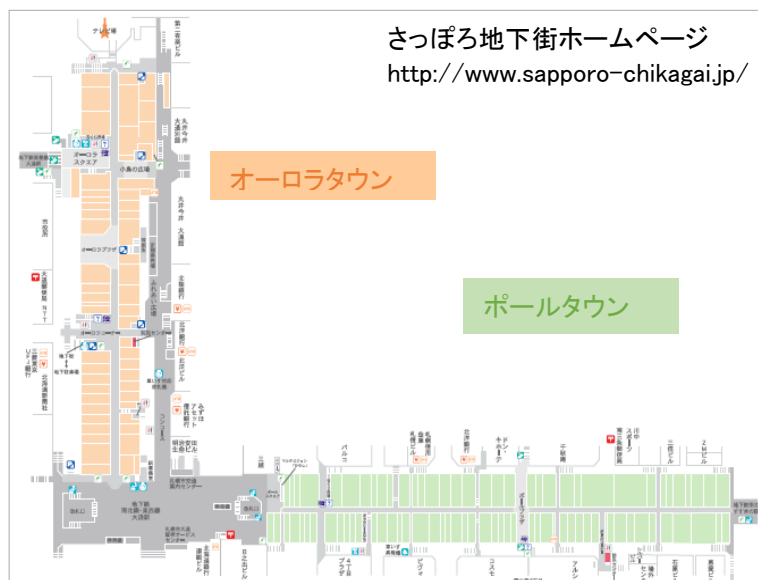

【概要】

名称	さっぽろ地下街オーロラタウン
所在地	北海道札幌市中央区大通西 1～3 丁目
店舗総面積	6,615.4 m ²
店舗数	60 店舗（6/15 現在）

名称	さっぽろ地下街ポールタウン
所在地	北海道札幌市中央区南 1～4 条西 3・4 丁目
店舗総面積	4,500.1 0 m ²
店舗数	78 店舗（6/15 現在）

【別紙2】

都道府県	エリア詳細	ご利用可能場所	ご利用方法		
			WiMAX 2+	WiMAX	UQ Wi-Fi UQ Wi-Fi プレミアム
北海道	さっぽろ地下街	B1Fオーロラタウン、ポールタウン	●	●	○
	JRタワー	札幌ステラプレイスB1F ウエストアベニュー、イーストアベニュー ダイアナ前付近		●	
		アピタB1F みのりの広場、ウエストアベニュー		●	
		エスタB1F 大食品街、フードコート パセオB1F テルミヌス広場、ウエストアベニュー		●	
東京都	渋谷地下街しぶちか	B1F通路	●	●	
	京王モール	地下通路、店舗内			○
	八重洲地下街	商業フロア店舗、通路全域(B1F) 貸会議室フロア(B2F八重洲倶楽部)	●	●	
	京急ショッピングプラザ ウイング新橋	共用通路、店舗内	●	●	
	池袋東武ホープセンター	B1F通路、店舗内	●	●	
	小田急エース	B1F通路、店舗内	●	●	
	新宿サブナード	B1F通路	●		
神奈川県	横浜地下街ザ・ダイヤモンド	B1F通路、店舗内		●	
	相鉄ジョイナス	B1F、B2F通路、店舗内		●	
	横浜ポルタ	B1F通路	●	●	
	川崎アゼリア	B1F通路、店舗内	●		
愛知県	セントラルパーク地下街	B1F通路、店舗内 B1Fパークスクウェア アンド インフォメーション		●	○
	名駅地下街サンロード	B1F通路、店舗内		●	○
	ミヤコ地下街	B1F通路、店舗内		●	
	エスカ地下街	B1F通路、店舗内	●	●	
	ユニモール地下街	B1F通路、店舗内		●	
	メイチカ	B1F通路、店舗内	●	●	
	地下鉄 栄 森の地下街	B1F通路、店舗内		●	
大阪府	クリスタ長堀	B1F店舗内 B1F公共地下歩道		●	○
	ディアモール大阪	B1Fロビー			○
	ホワイトティラメダ	B1F通路、店舗内		●	
	DOTICA (ドージマ地下センター)	B1F通路、店舗内		●	
	なんばCITY	B1F本館・南館、B2F本館		●	
	なんばウォーク	B1F通路、店舗内		●	
	NAMBAなんなん	B1F通路、店舗内		●	
	あべちか	B1F通路、店舗内		●	
京都府	京都駅地下街ポルタ	東通り、ポルタプラザ、中央通り、北通り、西通り			○
	COCON烏丸	B1F通路、飲食店舗内		●	
	ゼスト御池	B1F通路、店舗内		●	
兵庫県	さんちか	B1F通路、店舗内		●	
	デュオこうべ	B1F通路、店舗内		●	
広島県	紙屋町シャレオ	全共有スペース、店舗内			○
福岡県	博多駅地下街	B1F通路、店舗内	●	●	

今回追加のご利用エリア