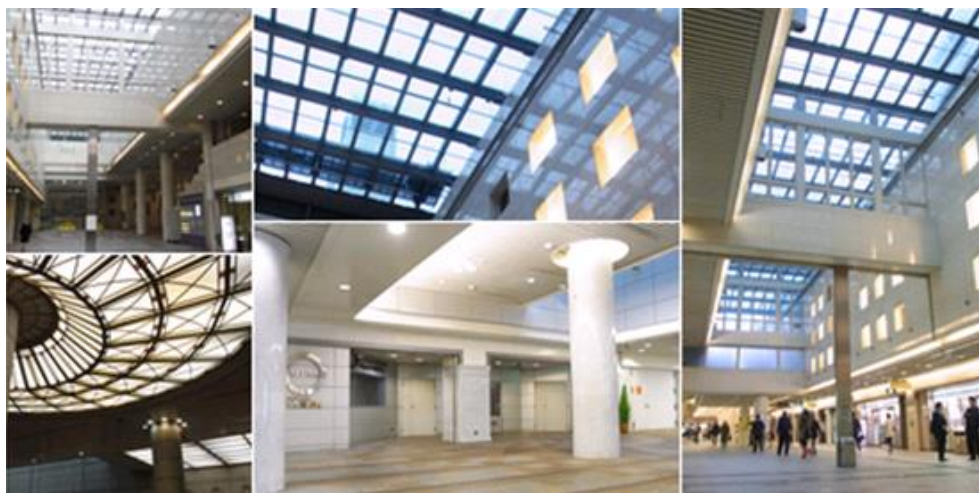

## 【概要】

名称	クリスタ長堀
所在地	大阪市中央区南船場 2～4 丁目長堀地下街
地下街総面積	25,200 m <sup>2</sup>
店舗数	101 店舗

クリスタ長堀ホームページ

<http://www.crysta-blog.jp/>

## 【別紙 2】

都道府県	エリア詳細	ご利用可能場所	ご利用方法		
			WiMAX 2+	WiMAX	UQ Wi-Fi UQ Wi-Fi プレミアム
北海道	さっぽろ地下街	B1Fオーロラタウン、ポールタウン	●	●	○
	JRタワー	札幌ステラプレイスB1F ウエストアベニュー、イーストアベニュー ダイアナ前付近		●	
		アピタB1F みのりの広場、ウエストアベニュー		●	
		エスタB1F 大食品街、フードコート パセオB1F テルミヌス広場、ウエストアベニュー		●	
東京都	渋谷地下街しぶちか	B1F通路	●	●	
	京王モール	地下通路、店舗内			○
	八重洲地下街	商業フロア店舗、通路全域(B1F) 貸会議室フロア(B2F八重洲倶楽部)	●	●	
	京急ショッピングプラザ ウイング新橋	共用通路、店舗内	●	●	
	池袋東武ホープセンター	B1F通路、店舗内	●	●	
	小田急エース	B1F通路、店舗内	●	●	
	新宿サブナード	B1F通路	●		
神奈川県	横浜地下街ザ・ダイヤモンド	B1F通路、店舗内		●	
	相鉄ジョイナス	B1F、B2F通路、店舗内		●	
	横浜ポルタ	B1F通路	●	●	
	川崎アゼリア	B1F通路、店舗内	●		
愛知県	セントラルパーク地下街	B1F通路、店舗内 B1Fパークスクウェア アンド インフォメーション		●	○
	名駅地下街サンロード	B1F通路、店舗内		●	○
	ミヤコ地下街	B1F通路、店舗内		●	
	エスカ地下街	B1F通路、店舗内	●	●	
	ユニモール地下街	B1F通路、店舗内		●	
	メイチカ	B1F通路、店舗内	●	●	
	地下鉄 栄 森の地下街	B1F通路、店舗内		●	
大阪府	クリスタ長堀	B1F店舗内 B1F公共地下歩道	●	●	○
	ディアモール大阪	B1Fロビー			○
	ホワイトティラメダ	B1F通路、店舗内		●	
	DOTICA (ドージマ地下センター)	B1F通路、店舗内		●	
	なんばCITY	B1F本館・南館、B2F本館		●	
	なんばウォーク	B1F通路、店舗内		●	
	NAMBAなんなん	B1F通路、店舗内		●	
	あべちか	B1F通路、店舗内		●	
	京都駅前地下街ポルタ	東通り、ポルタプラザ、中央通り、北通り、西通り			○
京都府	COCON烏丸	B1F通路、飲食店舗内		●	
	ゼスト御池	B1F通路、店舗内		●	
兵庫県	さんちか	B1F通路、店舗内		●	
	デュオこうべ	B1F通路、店舗内		●	
広島県	紙屋町シャレオ	全共有スペース、店舗内			○
福岡県	博多駅地下街	B1F通路、店舗内	●	●	