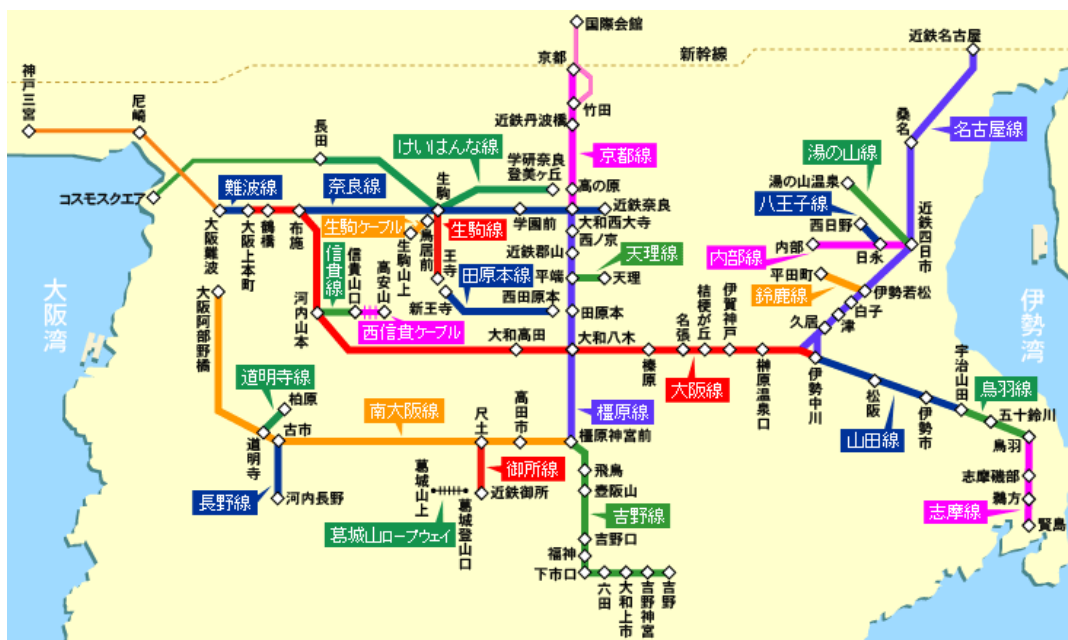

【近鉄線 路線図】

【近鉄線の WiMAX 2+エリア整備完了駅】

路線	駅名
難波線	大阪難波駅、近鉄日本橋駅、大阪上本町駅
大阪線	大阪上本町駅
奈良線	近鉄奈良駅
けいはんな線	荒本駅
名古屋線	近鉄名古屋駅
南大阪線	大阪阿部野橋駅(地上駅)

※上記以外につきましては、屋外の基地局によりご利用いただけます。(一部除く)

※サービスエリア内でも電波環境により、通信できなかったり通信速度が低下する場合があります。