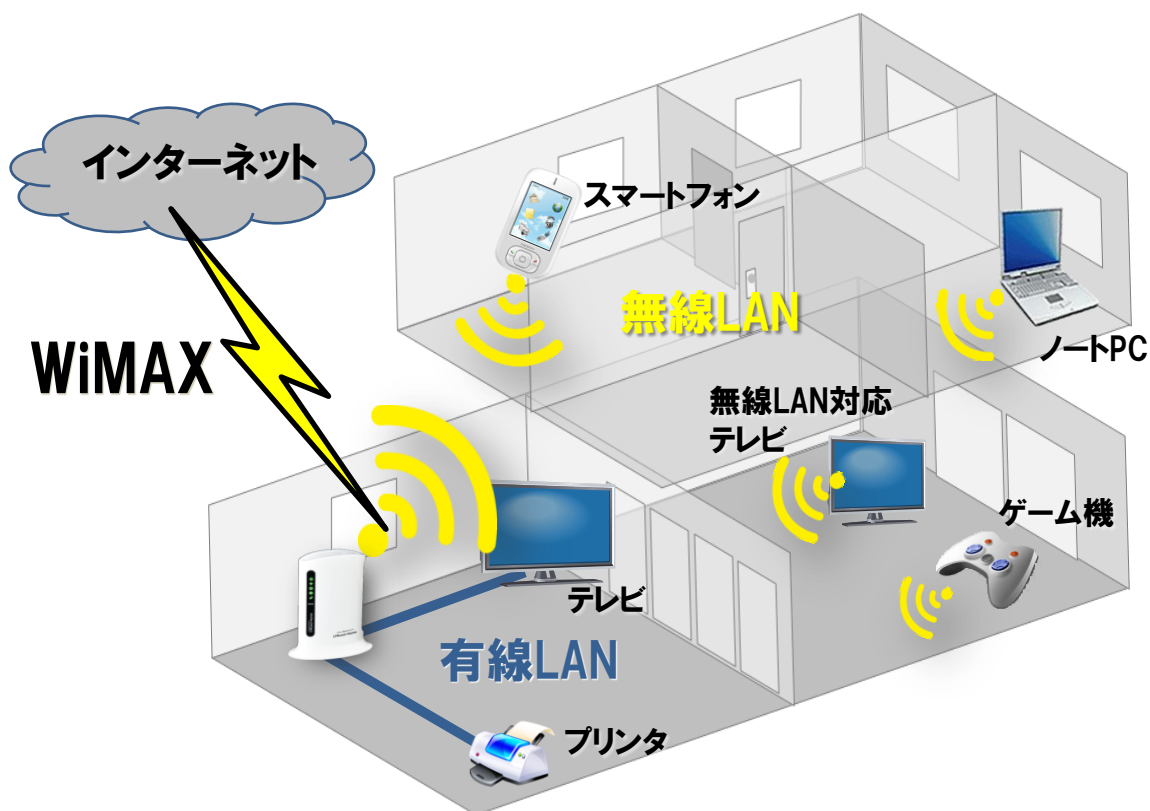

1. 利用イメージ

家族全員が家中どこでも使える

ホーム・ゲートウェイ機能を持ったハイパワー固定ルーター

2. 特長

1. WiMAXの受信感度向上（従来機比+3dBm）
2. Wi-Fiの出力向上（従来機比+8dBm）
3. 有線LANポートを2つ搭載、無線接続10台をあわせて最大12台同時接続
4. スタンドと壁掛け両方が可能
5. 回線工事不要、ワイヤレスで配線スッキリ

3.製品詳細

製品名	URoad-Home
特長	<ul style="list-style-type: none"> ・「WiMAXハイパワー」※1対応、設置場所がより自由に ・「ハイパワーWi-Fi」※2対応、家中どこでも快適にインターネット接続 ・有線LANポート、無線LAN同時利用可能 ・最大12台同時接続 ・スタイリッシュなデザイン ・スタンド & 壁掛け共有タイプ
製造元	株式会社シンセイコーポレーション (WiMAX製品情報サイト http://www.shinseicorp.com/wimax/top.html)
外形寸法	140 (W) * 98.3 (D) * 36 (H) mm (クレードルなし) 152 (W) * 126 (D) * 70 (H) mm (クレードルあり)
質量	約190g(クレードルなし)、約220g(クレードルあり)
インターフェース	RJ-45*2、マイクロUSBポート(電源用)
通信方式	IEEE802.16e-2005 Mobile WiMAX Wave2
無線LAN規格	IEEE802.11b/g/n※3
有線LAN規格	Ethernet 10/100Base-T
セキュリティ	WEP (64/128bit)、WPA-PSK (AES/TKIP)、WPA2-PSK (AES/TKIP)、SSIDステルス機能、MACアドレスフィルタリング
駆動	ACアダプター(AC100V)
ボタン&スイッチ	Wi-Fi ON/OFFスイッチ、WPSボタン、リセットボタン
インジケータ	LED(POWER、WiMAX、LANポート①、LANポート②、Wi-Fi)
同時接続台数	12台 (LANポート*2台、Wi-Fi SSID*2*5台)
製品画像	

※1 WiMAXの送信ならびに受信能力の向上により弱電界でもより快適に使える機能です。ただし、お客様の使用環境や電波状況により異なります。平成23年4月施行の無線設備規則の一部改正に伴う空中線電力と利得の増加に対応しています。
 ※2 無線LANの指向性や出力を向上しております(当社比)。ただし、お客様の使用環境や電波状況により異なります。
 ※3 IEEE802.11nに準拠。「Wi-Fi CERTIFIED」は、IEEE802.11b/gとして認証を取得。