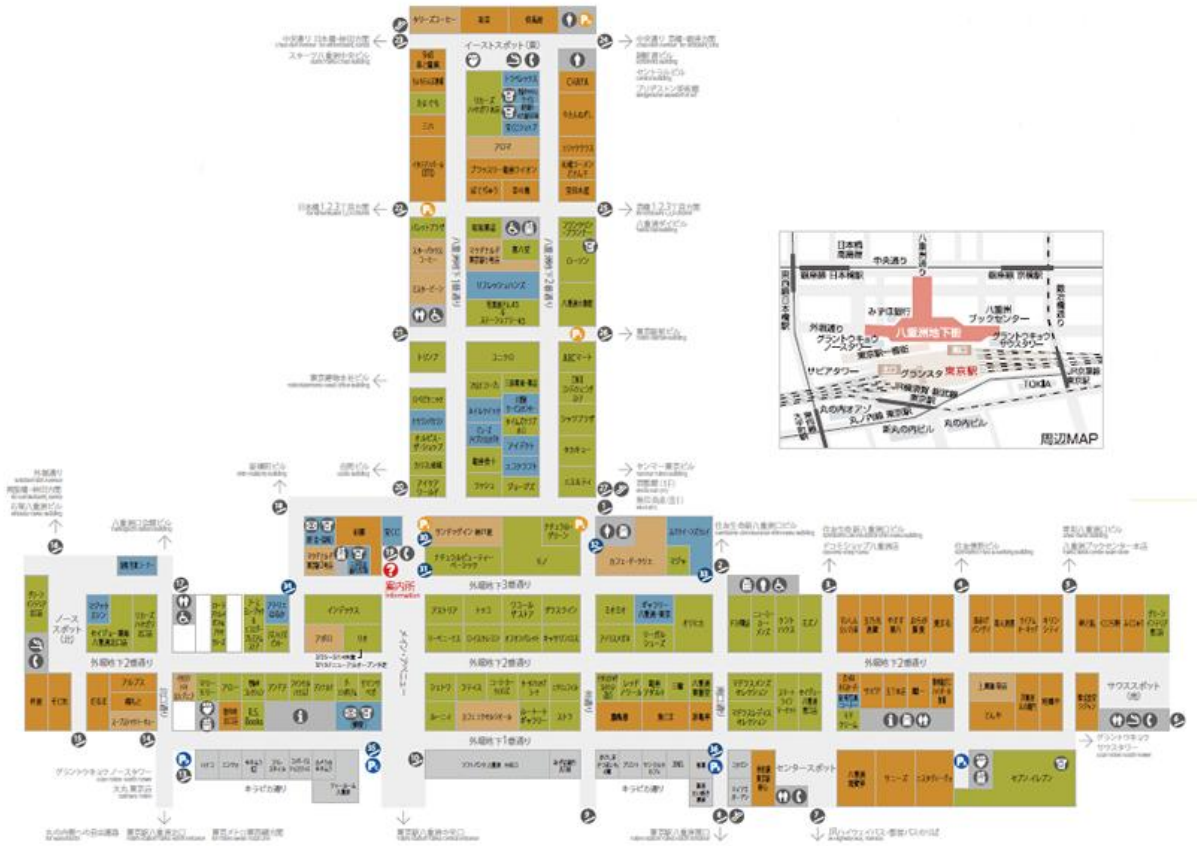

【UQサービスをご利用いただける地下街】

都道府県	エリア詳細	ご利用可能場所	ご利用方法	
			UQ WIMAX	UQ Wi-Fi
北海道	さっぽろ地下街	B1Fオーロラタウンの一部、ポールタウンの一部		○
	JRタワー	札幌ステラプレイスB1F ウエストアベニュー、イーストアベニュー	●	
		札幌ステラプレイスB1F ダイアナ前付近	●	
		アピオB1F みのりの広場、ウエストアベニュー	●	
		エスタB1F 大食品街、フードコート	●	
		パセオB1F テルミヌス広場、ウエストアベニュー	●	
東京都	渋谷地下街しぶちか	B1F通路	●	
	京王モール	地下通路、店舗内		○
	八重洲地下街	商業フロア店舗、通路全域(B1F) 貸会議室フロア(B2F八重洲倶楽部)	●	
神奈川県	横浜地下街ザ・ダイヤモンド	B1F通路	●	
愛知県	セントラルパーク地下街	B1Fパークスクウェア アンド インフォメーション		○
	名古屋地下街サンロード	B1F		○
大阪府	クリスタ長堀	B1F公共地下歩道		○
	ディアモール大阪	B1Fロビー		○
	ホワイトティうめだ	auショップホワイトティうめだ店付近	●	
京都府	京都駅地下街ポルタ	東通り、ポルタブラザ、中央通り、北通り、西通り		○
	COCON烏丸	B1F通路、飲食店舗内	●	
広島県	紙屋町シャレオ	全共有スペース、店舗内		○

今回追加のご利用エリア

八重洲地下街

メイン・アベニュー

外堀地下2番通り