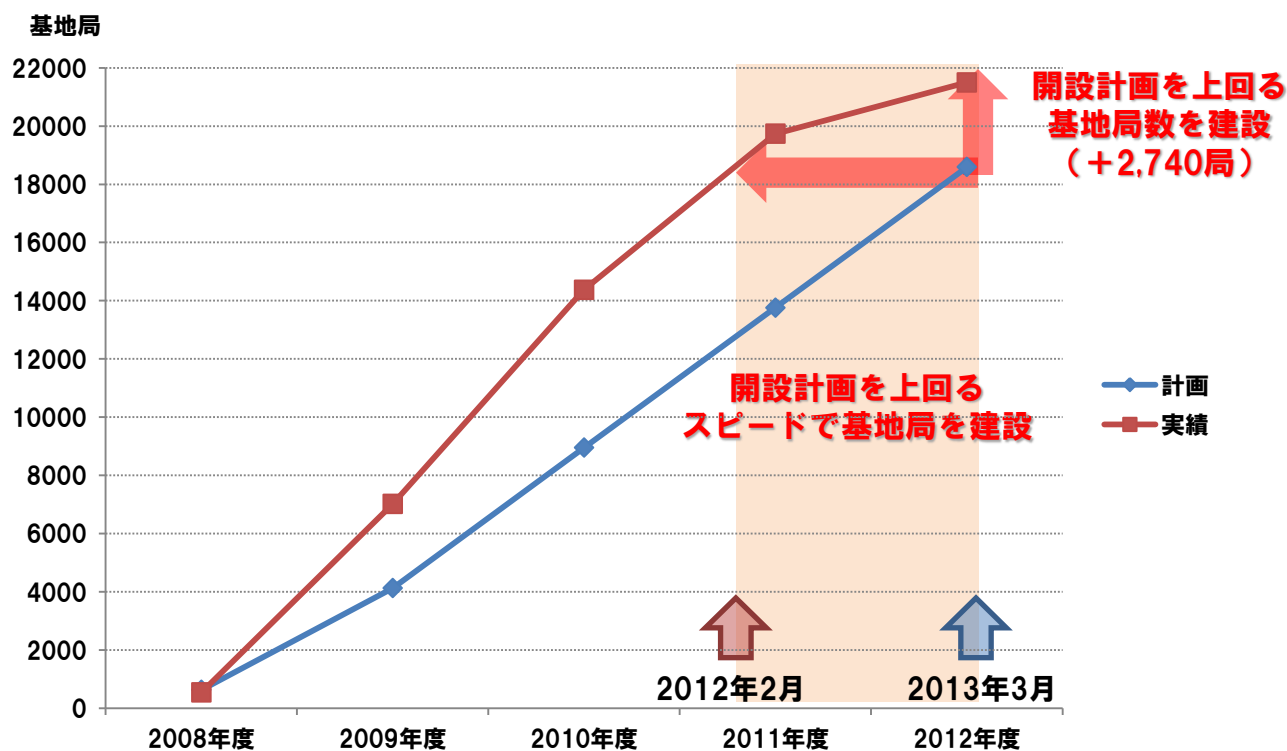

(1) 開設計画進捗サマリー

	開設計画(2012年度末)	2012年11月末時点実績	差分
屋外基地局数	18,600局	21,340局 (達成)	2,740局増
カバー市町村数	1,161市町村	1,186市町村 (達成 ※)	25市町村増
人口カバー率	93.6%	93.9% (達成)	0.3%増
加入者数	325万加入	385万加入 (達成)	60万増
MVNO数	計画数なし	59社	—
財務状況	2012年度末単年度黒字	2012年7月に単月黒字達成 (2012年度単年度黒字達成見込み)	—

※開設計画外のカバー市町村を含む市町村数。

(2) 屋外基地局建設計画の前倒し