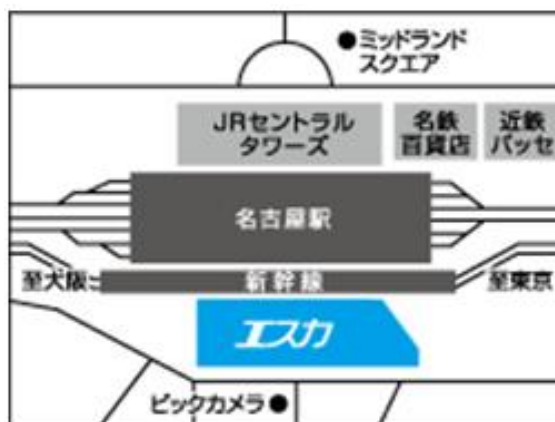

## 【別紙 1】

都道府県	エリア詳細	ご利用可能場所	ご利用方法		
			WiMAX 2+	WiMAX	UQ Wi-Fi UQ Wi-Fi プレミアム
北海道	さっぽろ地下街	B1F オーロラタウン、ポールタウン		●	○
	JR タワー	札幌ステラプレイス B1F ウエストアベニュー、イーストアベニュー ダイアナ前付近		●	
		アピア B1F みのりの広場、ウエストアベニュー		●	
		エスタ B1F 大食品街、フードコート		●	
		パセオ B1F テルミヌス広場、ウエストアベニュー		●	
東京都	渋谷地下街しぶちか	B1F 通路		●	
	京王モール	地下通路、店舗内			○
	八重洲地下街	商業フロア店舗、通路全域 (B1F) 貸会議室フロア (B2F 八重洲倶楽部)		●	
	京急ショッピングプラザ ウイング新橋	共用通路、店舗内		●	
	池袋西口地下街 池袋東武ホープセンター	B1F 通路、店舗内		●	
	小田急エース	B1F 通路、店舗内		●	
神奈川県	横浜地下街ザ・ダイヤモンド	B1F 通路、店舗内		●	
	相鉄ジョイナス	B1F、B2F 通路、店舗内		●	
	横浜ポルタ	B1F 通路		●	
愛知県	セントラルパーク地下街	B1F 通路、店舗内		●	
		B1F パークスクウェア アンド インフォメーション			○
	名駅地下街サンロード	B1F 通路、店舗内		●	○
	ミヤコ地下街	B1F 通路、店舗内		●	
	エスカ地下街	B1F 通路、店舗内	●	●	
	ユニモール地下街	B1F 通路、店舗内		●	
	メイチカ	B1F 通路、店舗内		●	
地下鉄 栄 森の地下街	B1F 通路、店舗内		●		
大阪府	クリスタ長堀	B1F 店舗内		●	
		B1F 公共地下歩道		●	○
	ディアモール大阪	B1F ロビー			○
	ホワイティうめだ	B1F 通路、店舗内		●	
	DOTICA (ドージマ地下センター)	B1F 通路、店舗内		●	
	なんば CITY	B1F 本館・南館、B2F 本館		●	
	なんばウォーク	B1F 通路、店舗内		●	
	NAMBA なんなん	B1F 通路、店舗内		●	
あべちか	B1F 通路、店舗内		●		
京都府	京都駅地下街ポルタ	東通り、ポルタプラザ、中央通り、北通り、西通り			○
	COCON 烏丸	B1F 通路、飲食店舗内		●	
	ゼスト御池	B1F 通路、店舗内		●	
兵庫県	さんちか	B1F 通路、店舗内		●	
	デュオこうべ	B1F 通路、店舗内		●	
広島県	紙屋町シャレオ	全共有スペース、店舗内			○
福岡県	博多駅地下街	B1F 通路、店舗内		●	

     今回追加のご利用エリア

【エスカ地下街アクセス図】

【概要】

名称	エスカ
所在地	名古屋市中村区椿町 6 番 9 号先
一日推定来街者数	4 万 3 千人
店舗総面積	6,071.40 m <sup>2</sup>
店舗数	83 店舗

エスカ地下街ホームページ

<http://www.esca-sc.com/>