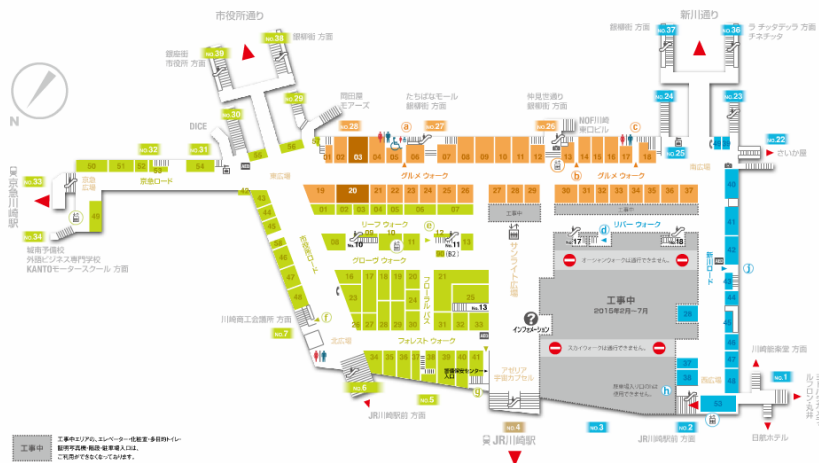

【概要】

名称	川崎地下街「アゼリア」
所在地	神奈川県川崎市川崎区駅前本町 26 番地 2
店舗総面積	10, 706 m <sup>2</sup>
店舗数	約 150 店舗

川崎地下街「アゼリア」ホームページ

<http://www.azalea.co.jp/>

## 【別紙2】

都道府県	エリア詳細	ご利用可能場所	ご利用方法		
			WiMAX 2+	WiMAX	UQ Wi-Fi UQ Wi-Fi プレミアム
北海道	さっぽろ地下街	B1F オーロラタウン、ポールタウン		●	○
	JR タワー	札幌ステラプレイス B1F ウエストアベニュー、イーストアベニュー ダイアナ前付近		●	
		アピオ B1F みのりの広場、ウエストアベニュー		●	
		エスタ B1F 大食品街、フードコート		●	
		パセオ B1F テルミナス広場、ウエストアベニュー		●	
東京都	渋谷地下街しぶちか	B1F 通路		●	
	京王モール	地下通路、店舗内			○
	八重洲地下街	商業フロア店舗、通路全域(B1F) 貸会議室フロア(B2F 八重洲倶楽部)		●	
	京急ショッピングプラザ ウイング新橋	共用通路、店舗内	●	●	
	池袋東武ホープセンター	B1F 通路、店舗内		●	
	小田急エース	B1F 通路、店舗内		●	
	新宿サブナード	B1F 通路	●		
神奈川県	横浜地下街ザ・ダイヤモンド	B1F 通路、店舗内		●	
	相鉄ジョイナス	B1F、B2F 通路、店舗内		●	
	横浜ポルタ	B1F 通路		●	
	アゼリア	B1F 通路、店舗内	●		
愛知県	セントラルパーク地下街	B1F 通路、店舗内		●	
		B1F パークスクウェア アンド インフォーメーション			○
	名駅地下街サンロード	B1F 通路、店舗内		●	○
	ミヤコ地下街	B1F 通路、店舗内		●	
	エスカ地下街	B1F 通路、店舗内	●	●	
	ユニモール地下街	B1F 通路、店舗内		●	
	メイチカ	B1F 通路、店舗内		●	
地下鉄 栄 森の地下街	B1F 通路、店舗内		●		
大阪府	クリスタ長堀	B1F 店舗内		●	
		B1F 公共地下歩道		●	○
	ディアモール大阪	B1F ロビー			○
	ホワイトいうめだ	B1F 通路、店舗内		●	
	DOTICA (ドージマ地下センター)	B1F 通路、店舗内		●	
	なんば CITY	B1F 本館・南館、B2F 本館		●	
	なんばウォーク	B1F 通路、店舗内		●	
	NAMBA なんなん	B1F 通路、店舗内		●	
あべちか	B1F 通路、店舗内		●		
京都府	京都駅地下街ポルタ	東通り、ポルタプラザ、中央通り、北通り、西通り			○
	COCON 烏丸	B1F 通路、飲食店舗内		●	
	ゼスト御池	B1F 通路、店舗内		●	
兵庫県	さんちか	B1F 通路、店舗内		●	
	デュオこうべ	B1F 通路、店舗内		●	
広島県	紙屋町シャレオ	全共有スペース、店舗内			○
福岡県	博多駅地下街	B1F 通路、店舗内	●	●	

     今回追加のご利用エリア