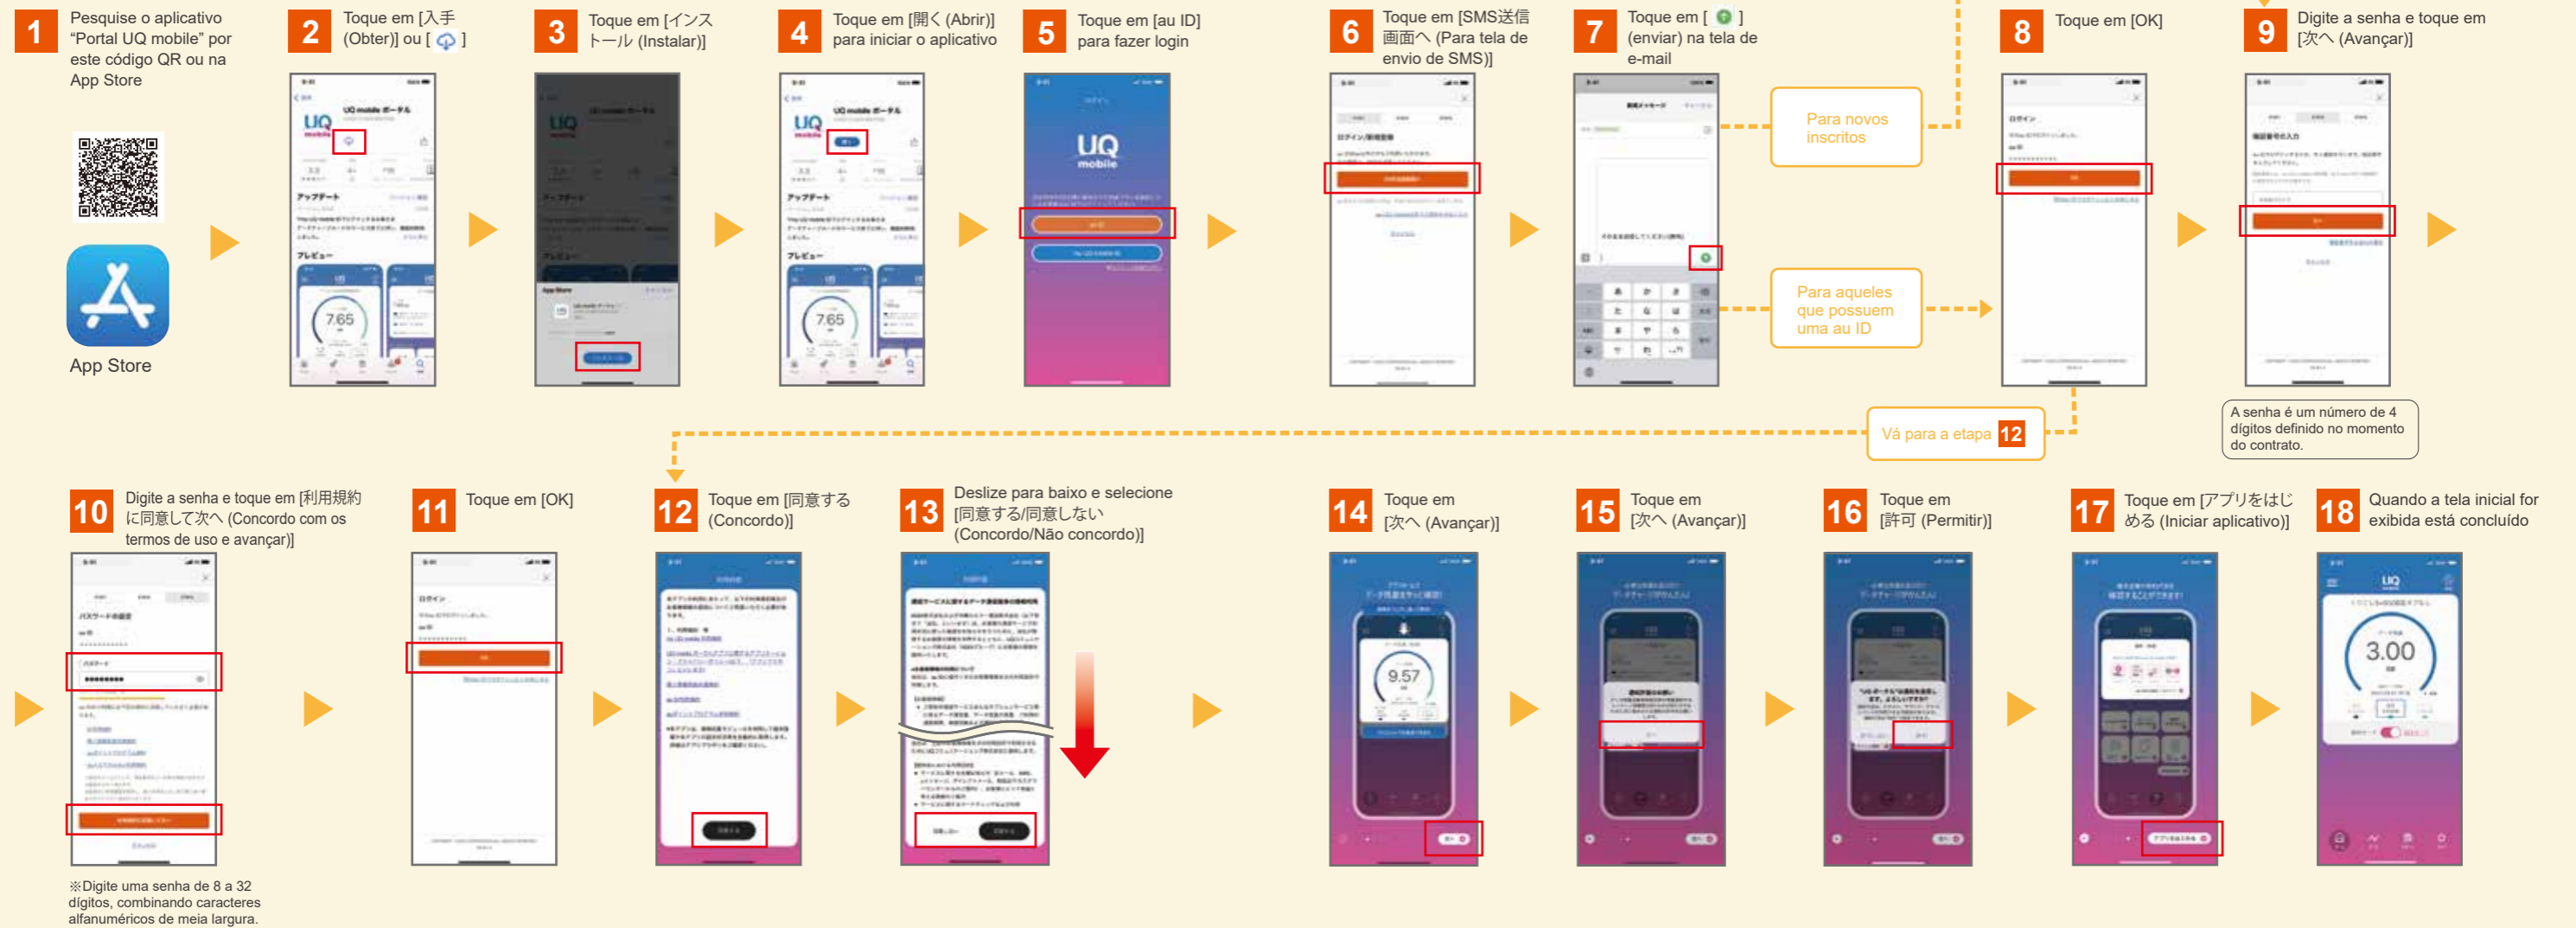

Configuração da au ID

Se configurar a au ID, poderá utilizar diversos serviços.

O que é uma au ID? Este ID é necessário para utilizar diversos serviços. Se configurar uma au ID no aplicativo do portal UQ mobile, poderá omitir a digitação ao usar serviços que requerem a digitação de uma au ID e senha.

Principais serviços

Como instalar o aplicativo do serviço au/UQ mobile contratado

Repita as seguintes operações até o último aplicativo